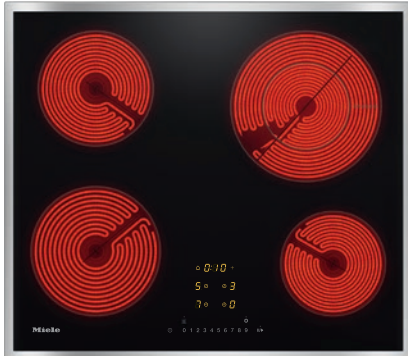

KM 6538 FR

Électrique, indép. de la cuisinière

avec une zone de cuisson ExtraSpeed pour des temps d'ébullition très courts.

- Sélection rapide par rangée de chiffres : ComfortSelect
- Design agréable – 574 mm 574 mm de large avec cadre inox haut plat
- Grande flexibilité – 4 zones de cuisson dont 1 zone Vario
- Vitesse inégalée : 1 zone de cuisson ExtraSpeed
- Communication avec la hotte aspirante – fonction auto Con@ctivity

KM 6538 FR

Électrique, indép. de la cuisinière

avec une zone de cuisson ExtraSpeed pour des temps d'ébullition très courts.

Numéro EAN: 4002515992807 / Numéro de matériel: 10881870 /

Ancien Numéro de matériel: 26653810CH

KM 6538 FR

Électrique, indép. de la cuisinière

avec une zone de cuisson ExtraSpeed pour des temps d'ébullition très courts.

KM 6520 FR, KM 6538 FR (Installation drawing)