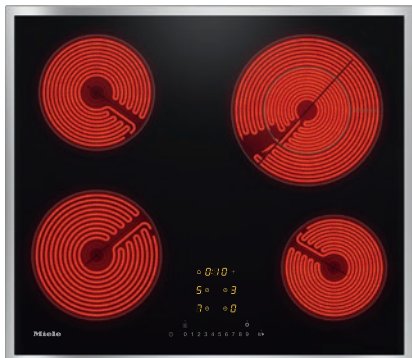

KM 6538 FR

Électrique, indép. de la cuisinière

avec une zone de cuisson ExtraSpeed pour des temps d'ébullition très courts.

- Sélection rapide par rangée de chiffres : ComfortSelect
- Design agréable – 574 mm 574 mm de large avec cadre inox haut plat
- Grande flexibilité – 4 zones de cuisson dont 1 zone Vario
- Vitesse inégalée : 1 zone de cuisson ExtraSpeed
- Communication avec la hotte aspirante – fonction auto Con@ctivity

KM 6538 FR

Électrique, indép. de la cuisinière

avec une zone de cuisson ExtraSpeed pour des temps d'ébullition très courts.

Numéro EAN: 4002515992807 / Numéro de matériel: 10881870 /

Ancien Numéro de matériel: 26653810CH

KM 6538 FR

Électrique, indép. de la cuisinière

avec une zone de cuisson ExtraSpeed pour des temps d'ébullition très courts.

KM 6520 FR, KM 6538 FR (Installation drawing)