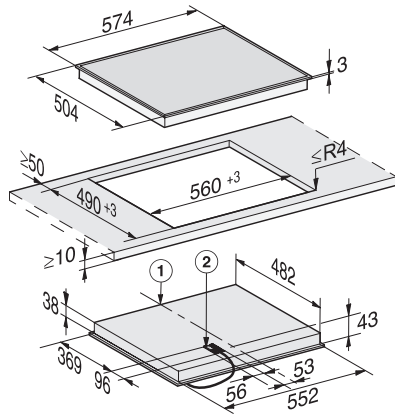

KM 6538 FR

Électrique, indép. de la cuisinière

avec une zone de cuisson ExtraSpeed pour des temps d'ébullition très courts.

KM 6520 FR, KM 6538 FR (Installation drawing)