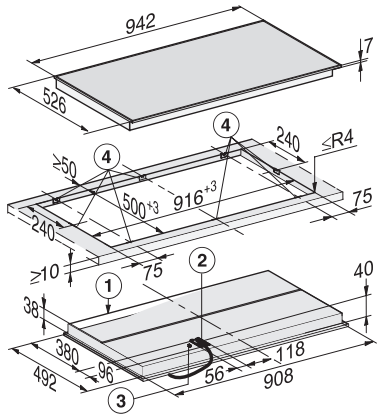

KM 6565 FR

Électrique, indép. de la cuisinière

en largeur maximale pour un confort de cuisson et d'utilisation optimal.

KM 6565 FR (Installation drawing)