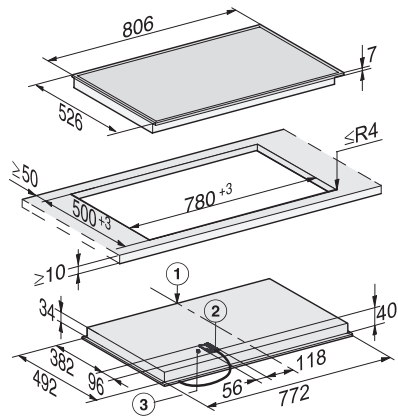

#### Caractéristiques techniques

Dimensions (l x h x p) en mm	50 x 806 x 526
Dimensions en mm (largeur)	806
Dimensions en mm (hauteur)	50
Dimensions en mm (profondeur)	526
Dimensions de découpe en mm (largeur) pour encastrement à plat	780
Dimensions de découpe en mm (profondeur) pour encastrement à plat	500
Hauteur d'encastrement avec boîtier de raccordement en mm	43
Poids en kg	12
Puissance de raccordement totale en kW	9,20
Longueur du câble d'alimentation électrique en m	1,4
Tension en V	400
Fréquence en Hz	50

#### Accessoires fournis

Ra cloir à verre	•
Câble d'alimentation	Oui

KM 6564 FR

Électrique, indép. de la cuisinière  
dans une largeur de 806 mm pour plus de confort en cuisine.

KM 6565 FR (Installation drawing)