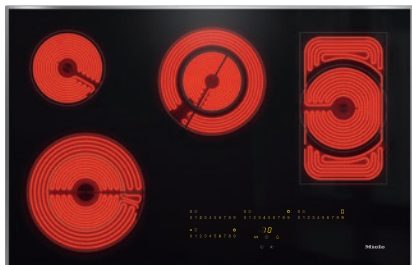

KM 6564 FR

Électrique, indép. de la cuisinière

dans une largeur de 806 mm pour plus de confort en cuisine.

- Sélection intuitive par rangée de chiffres -Smart Select
- Design agréable – 806 mm 806 mm de large avec cadre inox haut plat
- Particulièrement flexible : 4 zones de cuisson incl. 1 zone rôti/2 zones Vario
- Vitesse inégalée : 1 zone de cuisson ExtraSpeed
- Communication avec la hotte aspirante – fonction auto Con@ctivity

KM 6564 FR

Électrique, indép. de la cuisinière

dans une largeur de 806 mm pour plus de confort en cuisine.

Numéro EAN: 4002515992920 / Numéro de matériel: 10881840 / Ancien Numéro de matériel: 26656400CH