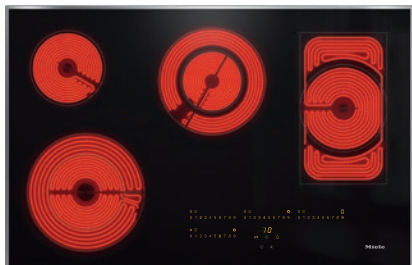

KM 6564 FR

Électrique, indép. de la cuisinière

dans une largeur de 806 mm pour plus de confort en cuisine.

- Sélection intuitive par rangée de chiffres -Smart Select
- Design agréable – 806 mm 806 mm de large avec cadre inox haut plat
- Particulièrement flexible : 4 zones de cuisson incl. 1 zone rôti/2 zones Vario
- Vitesse inégalée : 1 zone de cuisson ExtraSpeed
- Communication avec la hotte aspirante – fonction auto Con@ctivity

KM 6564 FR

Électrique, indép. de la cuisinière

dans une largeur de 806 mm pour plus de confort en cuisine.

Numéro EAN: 4002515992920 / Numéro de matériel: 10881840 / Ancien Numéro de matériel: 26656400CH