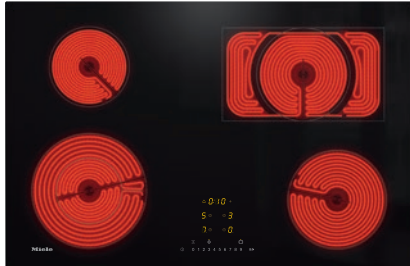

KM 6542 FL

Électrique, indép. de la cuisinière

un encastrement à fleur de plan pour une configuration de cuisine élégante.

- Sélection rapide par rangée de chiffres : ComfortSelect
- Design moderne – 752 mm de large pour un encastrement parfait
- Flexibilité : 4 zones cuisson avec 1 zone rôtissage, 1 zone Vario
- Vitesse inégalée : 1 zone de cuisson ExtraSpeed

### Caractéristiques techniques

Dimensions (l x h x p) en mm	46 x 752 x 492
------------------------------	----------------

Dimensions en mm (largeur)	752
----------------------------	-----

Dimensions en mm (hauteur)	46
----------------------------	----