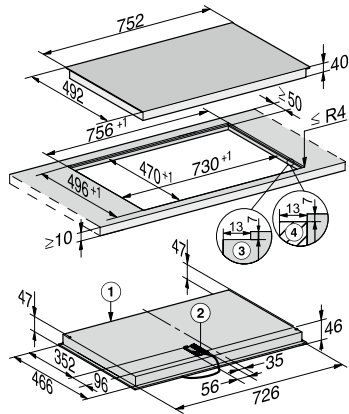

### Caractéristiques techniques

Dimensions (l x h x p) en mm	46 x 752 x 492
------------------------------	----------------

Dimensions en mm (largeur)	752
----------------------------	-----

Dimensions en mm (hauteur)	46
----------------------------	----

Dimensions en mm (profondeur)	492
-------------------------------	-----

Hauteur d'encastrement avec boîtier de raccordement en mm	40
---	----

Dimensions de découpe intérieures en mm (largeur) pour encastrement à fleur de plan	730
---	-----

Dimensions de découpe intérieures en mm (profondeur) pour encastrement à fleur de plan	470
--	-----

Poids en kg	10
-------------	----

Dimensions de découpe extérieures en mm (largeur) pour encastrement à fleur de plan	756
---	-----

### Accessoires fournis

Raclair à verre	•
-----------------	---

Câble d'alimentation	Oui
----------------------	-----

KM 6542 FL

Électrique, indép. de la cuisinière

un encastrement à fleur de plan pour une configuration de cuisine élégante.