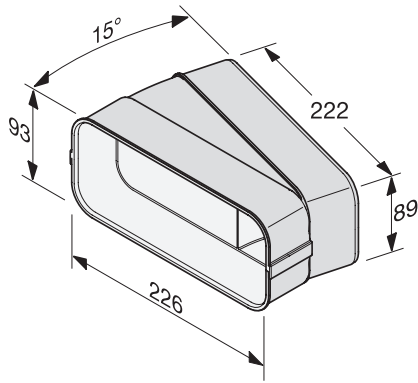

DFK-BH 15

Coude de canal plat
pour une conduite de l'air efficace et individuelle.

Numéro EAN: 4002515963869 / Numéro de matériel: 10811460 /
Ancien Numéro de matériel: 28996395D

- Pour évacuation air hygiénique en mode évacuation air & recyclage
- Profils intégrés guidage air pour propriétés écoulement optimales
- Respecter la réglementation du bâtiment locale
- En plastique blanc, difficilement inflammable
- Coude horizontal 15°

DFK-BH 15

Coude de canal plat

pour une conduite de l'air efficace et individuelle.

DFK-BH15, bow, 15° horizontal, installation drawing