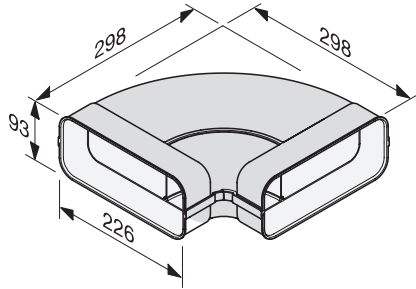

DFK-BH 90

Coude de canal plat
pour une conduite de l'air efficace et individuelle.

Numéro EAN: 4002515963814 / Numéro de matériel: 10811390 /
Ancien Numéro de matériel: 28996390D

- Pour évacuation air hygiénique en mode évacuation air & recyclage
- Profils intégrés guidage air pour propriétés écoulement optimales
- Respecter la réglementation du bâtiment locale
- En plastique blanc, difficilement inflammable
- Coude horizontal 90°

DFK-BH 90

Coude de canal plat

pour une conduite de l'air efficace et individuelle.

DFK-BH90, Bow 90°, horizontal, installation drawing