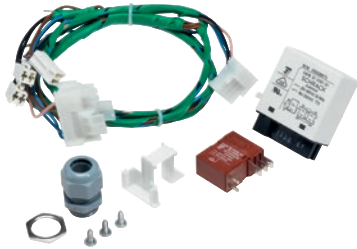

BSS 28

Kit de montage pour circuit de délestage
pour le raccordement à un système de gestion de l'énergie.

Numéro EAN: 4002515837559 / Numéro de matériel: 10686820 /
Ancien Numéro de matériel: 59170358D

Appartenance du produit	
Lave-linge	•
Famille produits/accessoires	
PW 413	•
PW 418	•
PW 811	•
PW 814	•
PW 818	•
Catégorie de produit	
Arrêt en pic de charge	•
Caractéristiques du produit	
Raccordement électrique	OHNE
Dimensions et poids	
Dimension extérieure, hauteur nette en mm	0
Dimension extérieure, largeur nette en mm	0
Dimension extérieure, profondeur nette en mm	0
Dimension extérieure, hauteur brute en mm	85
Dimension extérieure, largeur brute en mm	150
Dimension extérieure, profondeur brute en mm	120
Poids net [kg]	0,07
Poids brut en kg	0,14