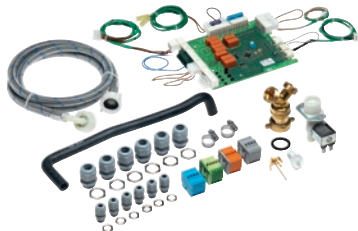

MF 07 10-20

Module multifonctions

pour la commande de fonctions supplémentaires de la machine.

- Pour la commande des débitmètres à hélice 1-4.
- Pour commander un signal externe à l'arrêt du programme

Numéro EAN: 4002515837542 / Numéro de matériel: 10686810 /
Ancien Numéro de matériel: 59170365D

Appartenance du produit	
Lave-linge	•
Famille produits/accessoires	
PW 413	•
PW 418	•
PW 811	•
PW 814	•
PW 818	•
Catégorie de produit	
Module multifonction	•
Caractéristiques du produit	
Raccordement électrique	OHNE
Dimensions et poids	
Dimension extérieure, hauteur nette en mm	0
Dimension extérieure, largeur nette en mm	0
Dimension extérieure, profondeur nette en mm	0
Dimension extérieure, hauteur brute en mm	140
Dimension extérieure, largeur brute en mm	295
Dimension extérieure, profondeur brute en mm	190
Poids net [kg]	0,90
Poids brut en kg	1,15