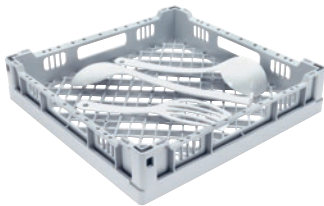

U 405  
Panier  
pour les applications multi-usages.

- Pour les grands couverts, bols, etc.
- Avec plancher peu dense
- Hauteur intérieur 65 mm

Numéro EAN: 4002515691144 / Numéro de matériel: 10358560 /  
Ancien Numéro de matériel: 67640501D

<b>Famille produit</b>	
Lave-vaisselle à surchauffeur	•
<b>Composants</b>	
PG 8164	•
PTD 701	•
<b>Catégorie de produit</b>	
Panier pour casseroles/saladiers, etc.	•
Autres paniers	•
<b>Caractéristiques du produit</b>	
Matériau	Plastique
Couleur	Gris
<b>Dimensions et poids</b>	
Dimension extérieure, hauteur nette en mm	100
Dimension extérieure, largeur nette en mm	410
Dimension extérieure, profondeur nette en mm	410
Dimension extérieure, hauteur brute en mm	270
Dimension extérieure, largeur brute en mm	525
Dimension extérieure, profondeur brute en mm	540
Poids net en kg	0,84
Poids brut en kg	1,78