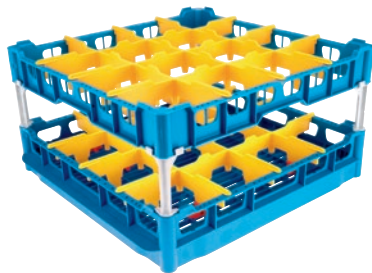

U 644-S

Panier

avec dispositifs inclinaison, pour meilleur nettoyage et séchage de (Wert)16 verres.

- 16 compartiments, dimensions de compartiment 113 mm x 113 mm
- Equipé d'un cadre supérieur haut
- Haut. 104/206/266, larg. 500 (incl. profils GN 530), prof. 500 mm
- Kit d'extension compris, composé d' extensions courtes et longues

Numéro EAN: 4002515673553 / Numéro de matériel: 10322500 /  
Ancien Numéro de matériel: 67664401D

Famille produit	
Lave-vaisselle à eau renouvelée	•
Lave-vaisselle à surchauffeur	•
Lave-vaisselle à surchauffeur à capot	•
Composants	
G 8066	•
PG 8067	•
PG 8041	•
PG 8043	•
PG 8045	•
PG 8055	•
PG 8055 U	•
PG 8056	•
PG 8056 U	•
PG 8057 TD	•
PG 8057 TD U	•
PG 8058	•
PG 8058 U	•
PG 8059	•
PG 8059 U	•
PG 8060	•
PG 8061	•
PG 8061 U	•
PG 8165	•
PG 8166	•
PG 8169	•
PG 8172	•
PG 8172 Eco	•
PTD 901	•
PG 8096	•
PG 8096 U	•
PG 8099	•
PG 8099 U	•
PFD 400	•
PFD 400 U	•
PFD 401	•
PFD 401 U	•
PFD 402	•
PFD 402 U	•
PFD 404	•
PFD 404 U	•
PFD 405	•
PFD 405 U	•
PFD 407	•
PFD 407 U	•
PFD 408 U	•
PTD 702	•
PTD 703	•
PTD 704	•

U 644-S

Panier

avec dispositifs inclinaison, pour meilleur nettoyage et séchage de (Wert)16 verres.

Numéro EAN: 4002515673553 / Numéro de matériel: 10322500 /  
Ancien Numéro de matériel: 67664401D

<b>Catégorie de produit</b>	
Panier à verres	•
<b>Caractéristiques du produit</b>	
Matériau	Plastique
Couleur	Bleu, Jaune
Nombre de compléments	16
Largeur de compartiment en mm	113
Longueur de compartiment en mm	113
<b>Capacité</b>	
Verres de 140–175 mm de hauteur [nombre]	16
Verres de 200–230 mm de hauteur [nombre]	16
<b>Dimensions et poids</b>	
Dimension extérieure, hauteur nette en mm	266
Dimension extérieure, largeur nette en mm	500
Dimension extérieure, profondeur nette en mm	500
Dimension extérieure, hauteur brute en mm	135
Dimension extérieure, largeur brute en mm	540
Dimension extérieure, profondeur brute en mm	540
Poids net en kg	3,00
Poids brut en kg	4,00