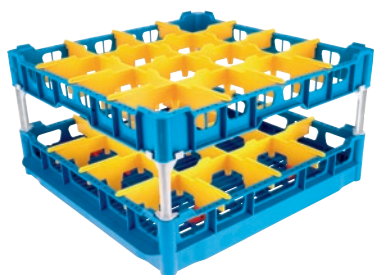

U 644-S

Panier

avec dispositifs inclinaison, pour meilleur nettoyage et séchage de (Wert)16 verres.

- 16 compartiments, dimensions de compartiment 113 mm x 113 mm
- Equipé d'un cadre supérieur haut
- Haut. 104/206/266, larg. 500 (incl. profils GN 530), prof. 500 mm
- Kit d'extension compris, composé d' extensions courtes et longues

Numéro EAN: 4002515673553 / Numéro de matériel: 10322500 /  
Ancien Numéro de matériel: 67664401D

Famille produit	
Lave-vaisselle à eau renouvelée	•
Lave-vaisselle à surchauffeur	•
Lave-vaisselle à surchauffeur à capot	•
Composants	
G 8066	•
PG 8067	•
PG 8041	•
PG 8043	•
PG 8045	•
PG 8055	•
PG 8055 U	•
PG 8056	•
PG 8056 U	•
PG 8057 TD	•
PG 8057 TD U	•
PG 8058	•
PG 8058 U	•
PG 8059	•
PG 8059 U	•
PG 8060	•
PG 8061	•
PG 8061 U	•
PG 8165	•
PG 8166	•
PG 8169	•
PG 8172	•
PG 8172 Eco	•
PTD 901	•
PG 8096	•
PG 8096 U	•
PG 8099	•
PG 8099 U	•
PFD 400	•
PFD 400 U	•
PFD 401	•
PFD 401 U	•
PFD 402	•
PFD 402 U	•
PFD 404	•
PFD 404 U	•
PFD 405	•
PFD 405 U	•
PFD 407	•
PFD 407 U	•
PFD 408 U	•
PTD 702	•
PTD 703	•
PTD 704	•

U 644-S

Panier

avec dispositifs inclinaison, pour meilleur nettoyage et séchage de (Wert)16 verres.

Numéro EAN: 4002515673553 / Numéro de matériel: 10322500 /  
Ancien Numéro de matériel: 67664401D

<b>Catégorie de produit</b>	
Panier à verres	•
<b>Caractéristiques du produit</b>	
Matériau	Plastique
Couleur	Bleu, Jaune
Nombre de compléments	16
Largeur de compartiment en mm	113
Longueur de compartiment en mm	113
<b>Capacité</b>	
Verres de 140–175 mm de hauteur [nombre]	16
Verres de 200–230 mm de hauteur [nombre]	16
<b>Dimensions et poids</b>	
Dimension extérieure, hauteur nette en mm	266
Dimension extérieure, largeur nette en mm	500
Dimension extérieure, profondeur nette en mm	500
Dimension extérieure, hauteur brute en mm	135
Dimension extérieure, largeur brute en mm	540
Dimension extérieure, profondeur brute en mm	540
Poids net en kg	3,00
Poids brut en kg	4,00