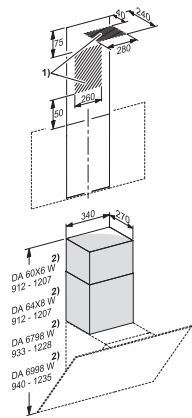

DADC 6000  
Cheminée inox  
pour une évacuation d'air par le haut.

Numéro EAN: 4002515522790 / Numéro de matériel: 09947450 /  
Ancien Numéro de matériel: 28996355D

- Pour DA 60x6 W, DA 679x W
- Hauteur de fût variable de 365 à 660 mm
- Largeur de fût 340 mm
- Profondeur de fût 270 mm
- Matériel de fixation murale inclus

DADC 6000  
Cheminée inox  
pour une évacuation d'air par le haut.

DADC6000 (Installation drawing)