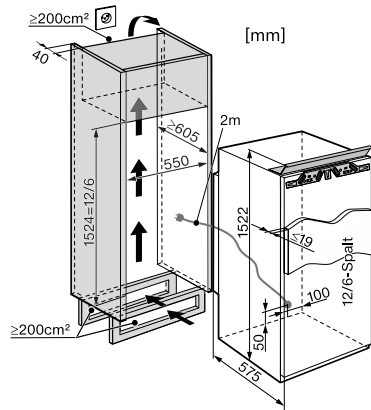

K 35563-55 iDF

Réfrigérateur encastrable

avec aménagement int. pratique, SpotLight, ComfortClean et comp. cong.

K35543-55 iDF, K35563-55 iDF, K35582-55 iDF, K35543-55iDF-1, K35563-55iDF-1, K35582-55iDF-1 (installation drawings)