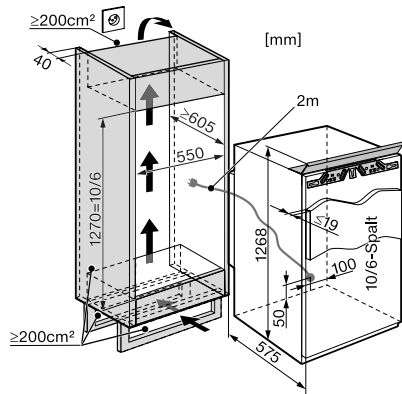

K 34543-55 iF

Réfrigérateur encastrable

avec amén. int. pratique, grâce à SpotLight, ComfortClean et au comp. cong.

K34543-55 iF, K34543-55iF-1 (installation drawings)