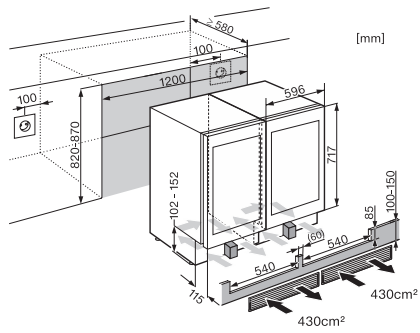

KSK 6300

Kit Side-by-Side

pour une combinaison Side-by-Side haut-de-gamme des armoires à vin encastrées.

Numéro EAN: 4002515426845 / Numéro de matériel: 09799630 /
Ancien Numéro de matériel: 36996062EU1

KSK 6300

Kit Side-by-Side

pour une combinaison Side-by-Side haut-de-gamme des armoires à vin encastrées.

KWT6312UGS, KWT6322UG, KWT6322UG-1, KSK6300,
Side by Side (installation drawing)