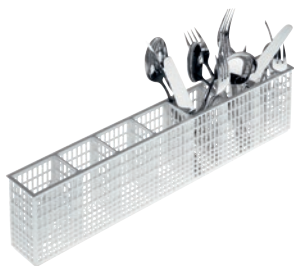

E 167

Complément à couverts
pour la prise en charge des couverts.

- Convient au panier à assiettes U 506
- (Wert)7 compartiments

Numéro EAN: 4002515250167 / Numéro de matériel: 09508730 /
Ancien Numéro de matériel: 67616701D

Familie produit	
Lave-vaisselle à eau renouvelée	•
Lave-vaisselle à surchauffeur	•
Lave-vaisselle à surchauffeur à capot	•
Composants	
G 8066	•
PG 8041	•
PG 8043	•
PG 8045	•
PG 8055	•
PG 8055 U	•
PG 8056	•
PG 8056 U	•
PG 8057 TD	•
PG 8057 TD U	•
PG 8058	•
PG 8058 U	•
PG 8059	•
PG 8059 U	•
PG 8060	•
PG 8061	•
PG 8061 U	•
PG 8165	•
PG 8166	•
PG 8169	•
PG 8172	•
PG 8172 Eco	•
PTD 901	•
PG 8096	•
PG 8096 U	•
PG 8099	•
PG 8099 U	•
PFD 400	•
PFD 400 U	•
PFD 401	•
PFD 401 U	•
PFD 402	•
PFD 402 U	•
PFD 404	•
PFD 404 U	•
PFD 405	•
PFD 405 U	•
PFD 407	•
PFD 407 U	•
PFD 408 U	•
PTD 702	•
PTD 703	•
PTD 704	•
Catégorie de produit	
Complément pour les couverts	•