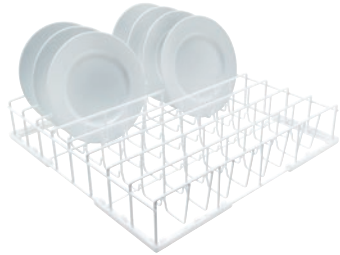

U 506

Panier

pour une prise en charge optimale des assiettes.

Numéro EAN: 4002515249970 / Numéro de matériel: 09508640 /
Ancien Numéro de matériel: 67650601D