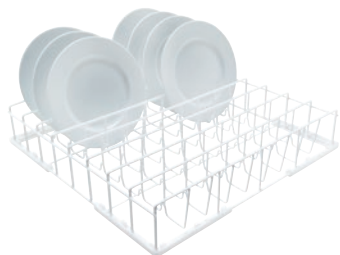

U 506

Panier

pour une prise en charge optimale des assiettes.

- Avec rangées pour les assiettes de différentes tailles
- Possibilité d'adapter le complément à couverts E 167
- Écartement entre les supports 54 mm

Numéro EAN: 4002515249970 / Numéro de matériel: 09508640 /  
Ancien Numéro de matériel: 67650601D

Familie produit	
Lave-vaisselle à eau renouvelée	•
Lave-vaisselle à surchauffeur	•
Lave-vaisselle à surchauffeur à capot	•
Composants	
G 8066	•
PG 8041	•
PG 8043	•
PG 8045	•
PG 8055	•
PG 8055 U	•
PG 8056	•
PG 8056 U	•
PG 8057 TD	•
PG 8057 TD U	•
PG 8058	•
PG 8058 U	•
PG 8059	•
PG 8059 U	•
PG 8060	•
PG 8061	•
PG 8061 U	•
PG 8165	•
PG 8166	•
PG 8169	•
PG 8172	•
PG 8172 Eco	•
PTD 901	•
PG 8096	•
PG 8096 U	•
PG 8099	•
PG 8099 U	•
PFD 400	•
PFD 400 U	•
PFD 401	•
PFD 401 U	•
PFD 402	•
PFD 402 U	•
PFD 404	•
PFD 404 U	•
PFD 405	•
PFD 405 U	•
PFD 407	•
PFD 407 U	•
PFD 408 U	•
PTD 702	•
PTD 703	•
PTD 704	•
Catégorie de produit	
Panier à assiettes	•

U 506

Panier

pour une prise en charge optimale des assiettes.

Numéro EAN: 4002515249970 / Numéro de matériel: 09508640 /  
Ancien Numéro de matériel: 67650601D

Caractéristiques du produit	
Matériau	Câble, rilsanisé
Couleur	Blanc
Écart entre les supports en mm	54
Capacité	
Assiettes jusqu'à Ø 200 mm [nombre]	16
Dimensions et poids	
Dimension extérieure, hauteur nette en mm	92
Dimension extérieure, largeur nette en mm	500
Dimension extérieure, profondeur nette en mm	500
Dimension extérieure, hauteur brute en mm	260
Dimension extérieure, largeur brute en mm	520
Dimension extérieure, profondeur brute en mm	530
Poids net en kg	2,03
Poids brut en kg	3,11