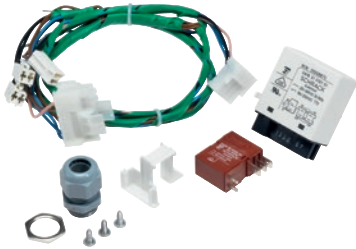

BSS 27

Kit de montage pour circuit de délestage  
pour le raccordement à un système de gestion de l'énergie.

Numéro EAN: 4002515105948 / Numéro de matériel: 09257820 /  
Ancien Numéro de matériel: 59170370D

<b>Appartenance du produit</b>	
Sèche-linge	•
<b>Famille produits/accessoires</b>	
PT 5135 C	•
PT 5136	•
PT 5145 C	•
PT 5186	•
PT 7188	•
PT 7135 C	•
PT 7136	•
PWT 6089	•
PT 200 Profi@Work	•
<b>Catégorie de produit</b>	
Arrêt en pic de charge	•
<b>Caractéristiques du produit</b>	
Raccordement électrique	OHNE
<b>Dimensions et poids</b>	
Dimension extérieure, hauteur nette en mm	30
Dimension extérieure, largeur nette en mm	180
Dimension extérieure, profondeur nette en mm	250
Dimension extérieure, hauteur brute en mm	35
Dimension extérieure, largeur brute en mm	248
Dimension extérieure, profondeur brute en mm	344
Poids net [kg]	0,07
Poids brut en kg	0,24