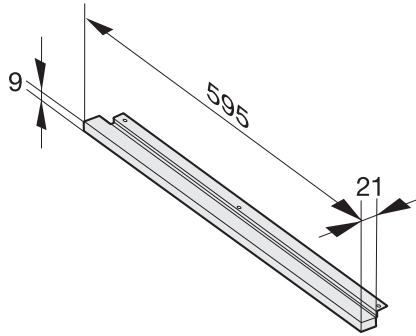

AB 36 EDST/CLST

Bandeau de compensation

pour la niche de 36 cm de hauteur en lien avec M 6030/32.

Numéro EAN: 4002514378671 / Numéro de matériel: 07134340 /
Ancien Numéro de matériel: 24993631D

- L'appareil s'adapte parfaitement à la niche avec cache.
- Moins de traces de doigts et facilité d'entretien – CleanSteel
- inox/CleanSteel

AB 36 EDST/CLST

Bandeau de compensation

pour la niche de 36 cm de hauteur en lien avec M 6030/32.

AB36