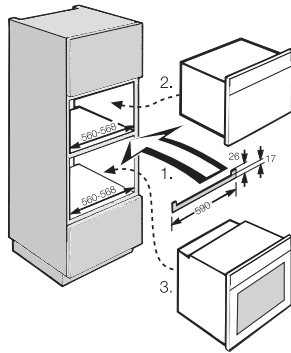

HKL 60 EDST/CLST

Baguette de recouvrement

pour cacher les arêtes de meubles en cas de combinaisons diverses d'appareils.

Numéro EAN: 4002514367033 / Numéro de matériel: 07114780 /  
Ancien Numéro de matériel: 22996226D

- Harmonie visuelle lors de l'installation
- Combinaison verticale d'appareils de 45 et 60 cm de hauteur
- inox/CleanSteel

HKL 60 EDST/CLST

Baguette de recouvrement

pour cacher les arêtes de meubles en cas de combinaisons diverses d'appareils.

HKL 60 in tall unit (installation drawing)