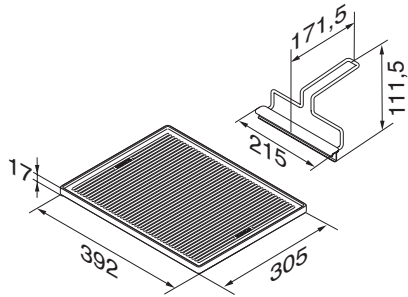

CSGP 1400

Plaque de gril

pour griller et rôtir les viandes, poissons, légumes, etc.

Numéro EAN: 4002514382852 / Numéro de matériel: 07094120 /
Ancien Numéro de matériel: 27996022D

- Parfaitement adapté à l'élément de dominos Miele CS 1322 BG
- Utilisable des deux côtés, 1 côté rainuré, un côté lisse
- En fonte coulée avec émailage spécifique
- y compris poignée amovible pour droitiers et gauchers

CSGP 1400
Plaque de gril
pour griller et rôtir les viandes, poissons, légumes, etc.

CSGP1400