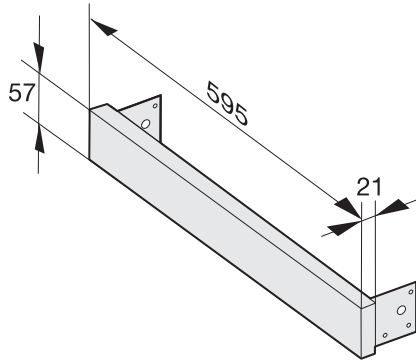

AB 42-1 EDST/CLST

Bandeau de compensation

pour la niche de 42 cm de hauteur en lien avec M 6030/32.

Numéro EAN: 4002514312613 / Numéro de matériel: 07027170 /
Ancien Numéro de matériel: 24994231D

- L'appareil s'adapte parfaitement à la niche avec cache.
- Moins de traces de doigts et facilité d'entretien – CleanSteel
- inox/CleanSteel

AB 42-1 EDST/CLST
Bandeau de compensation
pour la niche de 42 cm de hauteur en lien avec M 6030/32.

AB42 (installation drawing)