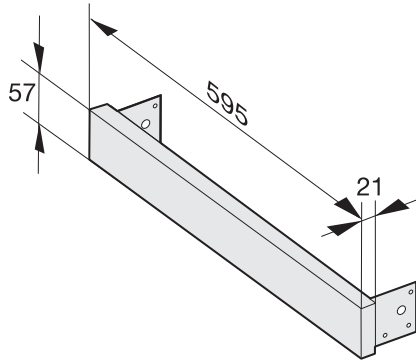

AB 42-1 TFSW

Bandeau de compensation

pour les niches de 42 cm en association avec le M 2230 SC ou M 2234 SC.

Numéro EAN: 4002514312606 / Numéro de matériel: 07027160 /
Ancien Numéro de matériel: 24994221D

- L'appareil s'adapte parfaitement à la niche avec cache.
- Harmonie de couleurs optimale avec l'appareil à combiner
- Adapté aux appareils noir obsidienne

AB 42-1 TFSW

Bandeau de compensation

pour les niches de 42 cm en association avec le M 2230 SC ou M 2234 SC.