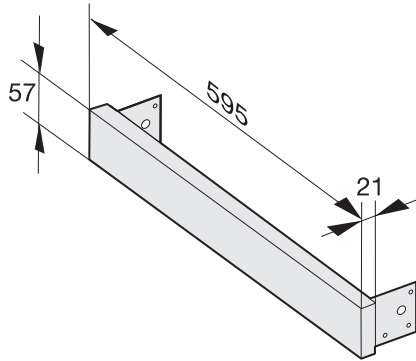

AB 42-1 BRWS

Bandeau de compensation  
pour la niche de 42 cm de hauteur en lien avec M 6032.

Numéro EAN: 4002514312590 / Numéro de matériel: 07027140 /  
Ancien Numéro de matériel: 24994211D

- L'appareil s'adapte parfaitement à la niche avec cache.
- Harmonie de couleurs optimale avec l'appareil à combiner
- Adapté aux appareils blanc brillant

AB 42-1 BRWS

Bandeau de compensation

pour la niche de 42 cm de hauteur en lien avec M 6032.

AB42 (installation drawing)