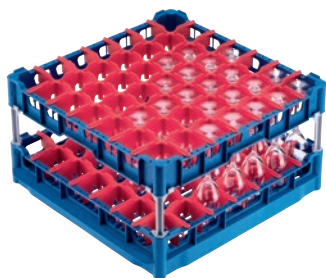

U 547

Panier

avec cadre supérieur haut pour la prise en charge des verres de (Wert)49 à 23 cm.

- Avec (Wert)49 compartiments
- Dimensions de compartiment 63 mm x 63 mm mm
- Comprend un jeu d'extensions composé d' #une courte et une longue#<inRef.objid>Z
- Cadre supérieur réglable en hauteur sur l'extension jusqu'à 23 cm
- Largeur 50, profondeur 50 cm, largeur avec flancs Gastro Norm 53 cm

U 547

Panier

avec cadre supérieur haut pour la prise en charge des verres de (Wert)49 à 23 cm.

Numéro EAN: 4002514278780 / Numéro de matériel: 06984210 /
Ancien Numéro de matériel: 67654701D

Catégorie de produit	
Panier à verres	•
Caractéristiques du produit	
Matériau	Plastique
Couleur	Bleu, Rouge
Nombre de compléments	49
Largeur de compartiment en mm	63
Longueur de compartiment en mm	63
Capacité	
Verres de 140–175 mm de hauteur [nombre]	49
Verres de 200–230 mm de hauteur [nombre]	49
Raccordement électr. standard	
Nombre de phases	0
Tension en V	0
Fréquence en Hz	0
Puissance totale de raccordement en kW	0,00
Protection par fusible en A	0
Dimensions et poids	
Dimension extérieure, hauteur nette en mm	266
Dimension extérieure, largeur nette en mm	500
Dimension extérieure, profondeur nette en mm	500
Dimension extérieure, hauteur brute en mm	170
Dimension extérieure, largeur brute en mm	190
Dimension extérieure, profondeur brute en mm	260
Poids net en kg	3,60
Poids brut en kg	4,01