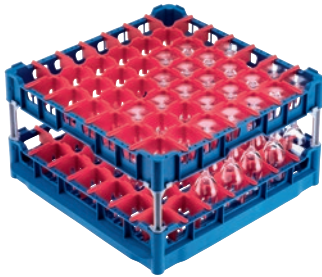

U 547

Panier

avec cadre supérieur haut pour la prise en charge des verres de (Wert)49 à 23 cm.

- Avec (Wert)49 compartiments
- Dimensions de compartiment 63 mm x 63 mm mm
- Comprend un jeu d'extensions composé d' #une courte et une longue#<inRef.objid>Z
- Cadre supérieur réglable en hauteur sur l'extension jusqu'à 23 cm
- Largeur 50, profondeur 50 cm, largeur avec flancs Gastro Norm 53 cm

U 547

Panier

avec cadre supérieur haut pour la prise en charge des verres de (Wert)49 à 23 cm.

Numéro EAN: 4002514278780 / Numéro de matériel: 06984210 /
Ancien Numéro de matériel: 67654701D

Catégorie de produit	
Panier à verres	•
Caractéristiques du produit	
Matériau	Plastique
Couleur	Bleu, Rouge
Nombre de compléments	49
Largeur de compartiment en mm	63
Longueur de compartiment en mm	63
Capacité	
Verres de 140–175 mm de hauteur [nombre]	49
Verres de 200–230 mm de hauteur [nombre]	49
Raccordement électr. standard	
Nombre de phases	0
Tension en V	0
Fréquence en Hz	0
Puissance totale de raccordement en kW	0,00
Protection par fusible en A	0
Dimensions et poids	
Dimension extérieure, hauteur nette en mm	266
Dimension extérieure, largeur nette en mm	500
Dimension extérieure, profondeur nette en mm	500
Dimension extérieure, hauteur brute en mm	170
Dimension extérieure, largeur brute en mm	190
Dimension extérieure, profondeur brute en mm	260
Poids net en kg	3,60
Poids brut en kg	4,01