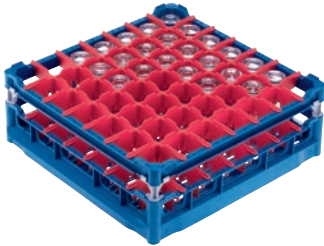

U 537

Panier

avec cadre supérieur bas pour la prise en charge des verres de (Wert)49 à 20 cm.

- Avec (Wert)49 compartiments
- Dimensions de compartiment 63 mm x 63 mm mm
- Comprend un jeu d'extensions composé d' une courte et une longue
- Cadre supérieur réglable en hauteur sur l'extension jusqu'à 20 cm
- Largeur 50, profondeur 50 cm, largeur avec profils GN 53 cm

U 537

Panier

avec cadre supérieur bas pour la prise en charge des verres de (Wert)49 à 20 cm.

Numéro EAN: 4002514278773 / Numéro de matériel: 06984200 /  
Ancien Numéro de matériel: 67653701D

<b>Catégorie de produit</b>	
Panier à verres	•
<b>Caractéristiques du produit</b>	
Matériau	Plastique
Couleur	Bleu, Rouge
Nombre de compléments	49
Largeur de compartiment en mm	63
Longueur de compartiment en mm	63
<b>Capacité</b>	
Verres de 110–140 mm de hauteur [nombre]	49
Verres de 175–200 mm de hauteur [nombre]	49
<b>Raccordement électr. standard</b>	
Nombre de phases	0
Tension en V	0
Fréquence en Hz	0
Puissance totale de raccordement en kW	0,00
Protection par fusible en A	0
<b>Dimensions et poids</b>	
Dimension extérieure, hauteur nette en mm	233
Dimension extérieure, largeur nette en mm	500
Dimension extérieure, profondeur nette en mm	500
Dimension extérieure, hauteur brute en mm	260
Dimension extérieure, largeur brute en mm	520
Dimension extérieure, profondeur brute en mm	530
Poids net en kg	3,30
Poids brut en kg	3,80