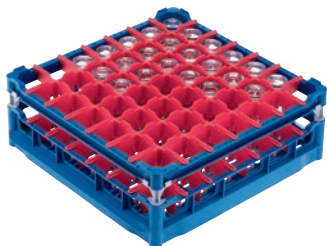

U 537

Panier

avec cadre supérieur bas pour la prise en charge des verres de (Wert)49 à 20 cm.

- Avec (Wert)49 compartiments
- Dimensions de compartiment 63 mm x 63 mm mm
- Comprend un jeu d'extensions composé d' une courte et une longue
- Cadre supérieur réglable en hauteur sur l'extension jusqu'à 20 cm
- Largeur 50, profondeur 50 cm, largeur avec profils GN 53 cm

U 537

Panier

avec cadre supérieur bas pour la prise en charge des verres de (Wert)49 à 20 cm.

Numéro EAN: 4002514278773 / Numéro de matériel: 06984200 /  
Ancien Numéro de matériel: 67653701D

<b>Catégorie de produit</b>	
Panier à verres	•
<b>Caractéristiques du produit</b>	
Matériau	Plastique
Couleur	Bleu, Rouge
Nombre de compléments	49
Largeur de compartiment en mm	63
Longueur de compartiment en mm	63
<b>Capacité</b>	
Verres de 110–140 mm de hauteur [nombre]	49
Verres de 175–200 mm de hauteur [nombre]	49
<b>Raccordement électr. standard</b>	
Nombre de phases	0
Tension en V	0
Fréquence en Hz	0
Puissance totale de raccordement en kW	0,00
Protection par fusible en A	0
<b>Dimensions et poids</b>	
Dimension extérieure, hauteur nette en mm	233
Dimension extérieure, largeur nette en mm	500
Dimension extérieure, profondeur nette en mm	500
Dimension extérieure, hauteur brute en mm	260
Dimension extérieure, largeur brute en mm	520
Dimension extérieure, profondeur brute en mm	530
Poids net en kg	3,30
Poids brut en kg	3,80