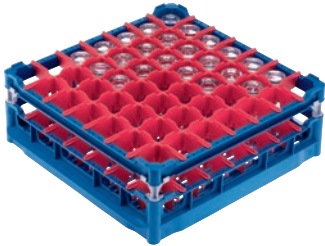

U 537

Panier

avec cadre supérieur bas pour la prise en charge des verres de (Wert)49 à 20 cm.

- Avec (Wert)49 compartiments
- Dimensions de compartiment 63 mm x 63 mm mm
- Comprend un jeu d'extensions composé d' #une courte et une longue#<inRef.objid>Z
- Cadre supérieur réglable en hauteur sur l'extension jusqu'à 20 cm
- Largeur 50, profondeur 50 cm, largeur avec profils GN 53 cm

U 537

Panier

avec cadre supérieur bas pour la prise en charge des verres de (Wert)49 à 20 cm.

Numéro EAN: 4002514278773 / Numéro de matériel: 06984200 /  
Ancien Numéro de matériel: 67653701D

<b>Catégorie de produit</b>	
Panier à verres	•
<b>Caractéristiques du produit</b>	
Matériau	Plastique
Couleur	Bleu, Rouge
Nombre de compléments	49
Largeur de compartiment en mm	63
Longueur de compartiment en mm	63
<b>Capacité</b>	
Verres de 110–140 mm de hauteur [nombre]	49
Verres de 175–200 mm de hauteur [nombre]	49
<b>Raccordement électr. standard</b>	
Nombre de phases	0
Tension en V	0-0
Fréquence en Hz	0-0
Puissance totale de raccordement en kW	0,00-0,00
Protection par fusible en A	0-0
<b>Dimensions et poids</b>	
Dimension extérieure, hauteur nette en mm	233
Dimension extérieure, largeur nette en mm	500
Dimension extérieure, profondeur nette en mm	500
Dimension extérieure, hauteur brute en mm	260
Dimension extérieure, largeur brute en mm	520
Dimension extérieure, profondeur brute en mm	530
Poids net en kg	3,30
Poids brut en kg	3,80