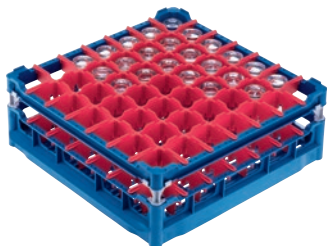

U 537

Panier

avec cadre supérieur bas pour la prise en charge des verres de (Wert)49 à 20 cm.

- Avec (Wert)49 compartiments
- Dimensions de compartiment 63 mm x 63 mm mm
- Comprend un jeu d'extensions composé d' #une courte et une longue#<inRef.objid>Z
- Cadre supérieur réglable en hauteur sur l'extension jusqu'à 20 cm
- Largeur 50, profondeur 50 cm, largeur avec profils GN 53 cm

U 537

Panier

avec cadre supérieur bas pour la prise en charge des verres de (Wert)49 à 20 cm.

Numéro EAN: 4002514278773 / Numéro de matériel: 06984200 /  
Ancien Numéro de matériel: 67653701D

<b>Catégorie de produit</b>	
Panier à verres	•
<b>Caractéristiques du produit</b>	
Matériau	Plastique
Couleur	Bleu, Rouge
Nombre de compléments	49
Largeur de compartiment en mm	63
Longueur de compartiment en mm	63
<b>Capacité</b>	
Verres de 110–140 mm de hauteur [nombre]	49
Verres de 175–200 mm de hauteur [nombre]	49
<b>Raccordement électr. standard</b>	
Nombre de phases	0
Tension en V	0-0
Fréquence en Hz	0-0
Puissance totale de raccordement en kW	0,00-0,00
Protection par fusible en A	0-0
<b>Dimensions et poids</b>	
Dimension extérieure, hauteur nette en mm	233
Dimension extérieure, largeur nette en mm	500
Dimension extérieure, profondeur nette en mm	500
Dimension extérieure, hauteur brute en mm	260
Dimension extérieure, largeur brute en mm	520
Dimension extérieure, profondeur brute en mm	530
Poids net en kg	3,30
Poids brut en kg	3,80