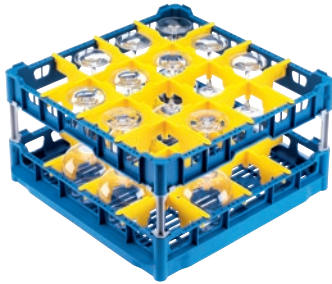

U 544

Panier

avec cadre supérieur haut pour la prise en charge des verres de (Wert)16 à 23 cm.

- Avec (Wert)16 compartiments
- Dimensions de compartiment 113 mm x 113 mm mm
- Kit d'extension inclus, avec extenseur court et long
- Cadre supérieur réglable en hauteur sur l'extension #jusqu'à 23 cm#<inRef.objid>Z
- Largeur 50, profondeur 50 cm, largeur avec flancs Gastro Norm 53 cm

U 544

Panier

avec cadre supérieur haut pour la prise en charge des verres de (Wert)16 à 23 cm.

Numéro EAN: 4002514278766 / Numéro de matériel: 06984190 /  
Ancien Numéro de matériel: 67654401D

<b>Catégorie de produit</b>	
Panier à verres	•
<b>Caractéristiques du produit</b>	
Matériau	Plastique
Couleur	Bleu, Jaune
Nombre de compléments	16
Largeur de compartiment en mm	113
Longueur de compartiment en mm	113
<b>Capacité</b>	
Verres de 140–175 mm de hauteur [nombre]	16
Verres de 200–230 mm de hauteur [nombre]	16
<b>Raccordement électr. standard</b>	
Nombre de phases	0
Tension en V	0
Fréquence en Hz	0
Puissance totale de raccordement en kW	0,00
Protection par fusible en A	0
<b>Dimensions et poids</b>	
Dimension extérieure, hauteur nette en mm	266
Dimension extérieure, largeur nette en mm	500
Dimension extérieure, profondeur nette en mm	500
Dimension extérieure, hauteur brute en mm	170
Dimension extérieure, largeur brute en mm	190
Dimension extérieure, profondeur brute en mm	260
Poids net en kg	3,10
Poids brut en kg	3,60