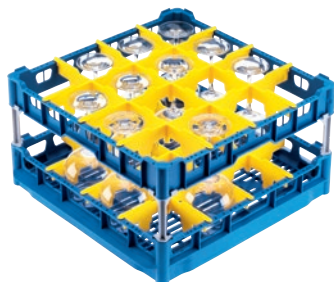

U 544

Panier

avec cadre supérieur haut pour la prise en charge des verres de (Wert)16 à 23 cm.

- Avec (Wert)16 compartiments
- Dimensions de compartiment 113 mm x 113 mm mm
- Kit d'extension inclus, avec extenseur court et long
- Cadre supérieur réglable en hauteur sur l'extension #jusqu'à 23 cm#<inRef.objid>Z
- Largeur 50, profondeur 50 cm, largeur avec flancs Gastro Norm 53 cm

U 544

Panier

avec cadre supérieur haut pour la prise en charge des verres de (Wert)16 à 23 cm.

Numéro EAN: 4002514278766 / Numéro de matériel: 06984190 /  
Ancien Numéro de matériel: 67654401D

<b>Catégorie de produit</b>	
Panier à verres	•
<b>Caractéristiques du produit</b>	
Matériau	Plastique
Couleur	Bleu, Jaune
Nombre de compléments	16
Largeur de compartiment en mm	113
Longueur de compartiment en mm	113
<b>Capacité</b>	
Verres de 140–175 mm de hauteur [nombre]	16
Verres de 200–230 mm de hauteur [nombre]	16
<b>Raccordement électr. standard</b>	
Nombre de phases	0
Tension en V	0
Fréquence en Hz	0
Puissance totale de raccordement en kW	0,00
Protection par fusible en A	0
<b>Dimensions et poids</b>	
Dimension extérieure, hauteur nette en mm	266
Dimension extérieure, largeur nette en mm	500
Dimension extérieure, profondeur nette en mm	500
Dimension extérieure, hauteur brute en mm	170
Dimension extérieure, largeur brute en mm	190
Dimension extérieure, profondeur brute en mm	260
Poids net en kg	3,10
Poids brut en kg	3,60