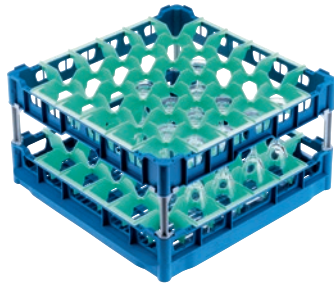

U 546

Panier

avec cadre supérieur haut pour la prise en charge des verres de (Wert)36 à 23 cm.

- Avec (Wert)36 compartiments
- Dimensions de compartiment 73 mm x 73 mm mm
- Comprend un jeu d'extensions composé d' #une courte et une longue#<inRef.objid>Z
- Cadre supérieur réglable en hauteur sur l'extension jusqu'à 23 cm
- Largeur 50, profondeur 50 cm, largeur avec flancs Gastro Norm 53 cm

U 546

Panier

avec cadre supérieur haut pour la prise en charge des verres de (Wert)36 à 23 cm.

Numéro EAN: 4002514278728 / Numéro de matériel: 06984130 /
Ancien Numéro de matériel: 67654601D

Catégorie de produit	
Panier à verres	•
Caractéristiques du produit	
Matériau	Plastique
Couleur	Bleu, Vert
Nombre de compléments	36
Largeur de compartiment en mm	73
Longueur de compartiment en mm	73
Capacité	
Verres de 140–175 mm de hauteur [nombre]	36
Verres de 200–230 mm de hauteur [nombre]	36
Raccordement électr. standard	
Nombre de phases	0
Tension en V	0
Fréquence en Hz	0
Puissance totale de raccordement en kW	0,00
Protection par fusible en A	0
Dimensions et poids	
Dimension extérieure, hauteur nette en mm	266
Dimension extérieure, largeur nette en mm	500
Dimension extérieure, profondeur nette en mm	500
Dimension extérieure, hauteur brute en mm	260
Dimension extérieure, largeur brute en mm	540
Dimension extérieure, profondeur brute en mm	520
Poids net en kg	2,90
Poids brut en kg	3,40