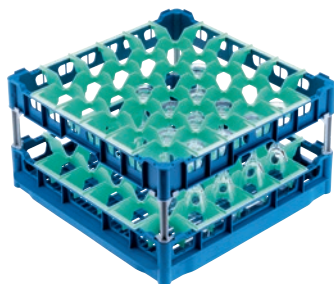

U 546

Panier

avec cadre supérieur haut pour la prise en charge des verres de (Wert)36 à 23 cm.

- Avec (Wert)36 compartiments
- Dimensions de compartiment 73 mm x 73 mm mm
- Comprend un jeu d'extensions composé d' #une courte et une longue#<inRef.objid>Z
- Cadre supérieur réglable en hauteur sur l'extension jusqu'à 23 cm
- Largeur 50, profondeur 50 cm, largeur avec flancs Gastro Norm 53 cm

U 546

Panier

avec cadre supérieur haut pour la prise en charge des verres de (Wert)36 à 23 cm.

Numéro EAN: 4002514278728 / Numéro de matériel: 06984130 /
Ancien Numéro de matériel: 67654601D

Catégorie de produit	
Panier à verres	•
Caractéristiques du produit	
Matériau	Plastique
Couleur	Bleu, Vert
Nombre de compléments	36
Largeur de compartiment en mm	73
Longueur de compartiment en mm	73
Capacité	
Verres de 140–175 mm de hauteur [nombre]	36
Verres de 200–230 mm de hauteur [nombre]	36
Raccordement électr. standard	
Nombre de phases	0
Tension en V	0
Fréquence en Hz	0
Puissance totale de raccordement en kW	0,00
Protection par fusible en A	0
Dimensions et poids	
Dimension extérieure, hauteur nette en mm	266
Dimension extérieure, largeur nette en mm	500
Dimension extérieure, profondeur nette en mm	500
Dimension extérieure, hauteur brute en mm	260
Dimension extérieure, largeur brute en mm	540
Dimension extérieure, profondeur brute en mm	520
Poids net en kg	2,90
Poids brut en kg	3,40