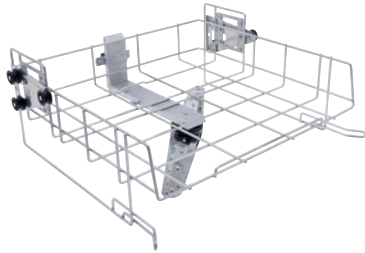

A 102

Panier supérieur

réglable en hauteur, pour une prise en charge optimale des compléments.

- Hauteur chargement de 205 +/- 30 mm, largeur 475 mm, prof. 443 mm
- Avec bras de lavage intégré

Code EAN: 4002516855262 / Numéro de matériel: 12645600 /
Ancien Numéro de matériel: 69610201D

Famille produit	
Laveurs-désinfecteurs, laboratoire	•
Laveurs-désinfecteurs	•
Appareil de nettoyage, petit, dentaire	•
Laveurs-désinfecteurs, médical	•
Appareils de nettoyage pour le nettoyage de pièces industriel	•
Accessoires	
PLW 8636 [IPC]	•
PLW 8636 [LAB/LAB MON]	•
PG 8562	•
PG 8582	•
PG 8582 CD	•
PG 8504	•
PG 8583	•
PG 8583 CD	•
PG 8592	•
PG 8593	•
PLW 8604	•
PLW 8683	•
PLW 8683 CD	•
PLW 8693	•
PLW 8683 [Sécurité Safety]	•
PLW 8693 [Sécurité Safety]	•
PWA 8672	•
PWD 8682	•
PWD 8682 CD	•
PWD 8692	•
Catégorie de produit	
Panier ouvert en façade/support de panier	•
Panier supérieur	•
Domaine d'application	
Traitement de la verrerie de laboratoire	•
Traitement des instruments gynécologiques	•
Traitement des instruments ORL	•
Traitement des instruments dentaires	•
Traitement des sabots de bloc opératoire	•
Traitement des cuvettes	•
Traitement des haricots	•
Traitement des instruments chirurgicaux	•
Caractéristiques produit	
Matériau	Inox
Couleur	Inox
Capacité	
Compléments à mailles DIN [nombre]	2
Compléments à mailles SPRI [nombre]	1
Dimensions et poids	
Dimension extérieure, hauteur nette en po (mm)	8 1/8 (206)

A 102

Panier supérieur

réglable en hauteur, pour une prise en charge optimale des compléments.

Code EAN: 4002516855262 / Numéro de matériel: 12645600 /

Ancien Numéro de matériel: 69610201D

Dimension extérieure, largeur nette en po (mm)	20 13/16 (528)
--	----------------