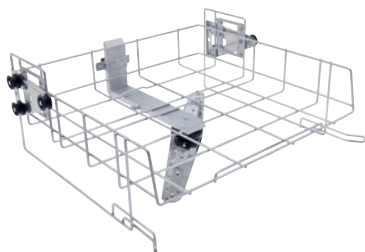

A 102

Panier supérieur

réglable en hauteur, pour une prise en charge optimale des compléments.

- Hauteur chargement de 205 +/- 30 mm, largeur 475 mm, prof. 443 mm
- Avec bras de lavage intégré

Code EAN: 4002516855262 / Numéro de matériel: 12645600 /
Ancien Numéro de matériel: 69610201D

Famille produit	
Laveurs-désinfecteurs, laboratoire	•
Laveurs-désinfecteurs	•
Appareil de nettoyage, petit, dentaire	•
Laveurs-désinfecteurs, médical	•
Appareils de nettoyage pour le nettoyage de pièces industriel	•
Accessoires	
PLW 8636 [IPC]	•
PLW 8636 [LAB/LAB MON]	•
PG 8562	•
PG 8582	•
PG 8582 CD	•
PG 8504	•
PG 8583	•
PG 8583 CD	•
PG 8592	•
PG 8593	•
PLW 8604	•
PLW 8683	•
PLW 8683 CD	•
PLW 8693	•
PLW 8683 [Sécurité Safety]	•
PLW 8693 [Sécurité Safety]	•
PWA 8672	•
PWD 8682	•
PWD 8682 CD	•
PWD 8692	•
Catégorie de produit	
Panier ouvert en façade/support de panier	•
Panier supérieur	•
Domaine d'application	
Traitement de la verrerie de laboratoire	•
Traitement des instruments gynécologiques	•
Traitement des instruments ORL	•
Traitement des instruments dentaires	•
Traitement des sabots de bloc opératoire	•
Traitement des cuvettes	•
Traitement des haricots	•
Traitement des instruments chirurgicaux	•
Caractéristiques produit	
Matériau	Inox
Couleur	Inox
Capacité	
Compléments à mailles DIN [nombre]	2
Compléments à mailles SPRI [nombre]	1
Dimensions et poids	
Dimension extérieure, hauteur nette en po (mm)	8 1/8 (206)

A 102

Panier supérieur

réglable en hauteur, pour une prise en charge optimale des compléments.

Code EAN: 4002516855262 / Numéro de matériel: 12645600 /

Ancien Numéro de matériel: 69610201D

Dimension extérieure, largeur nette en po (mm)	20 13/16 (528)
--	----------------