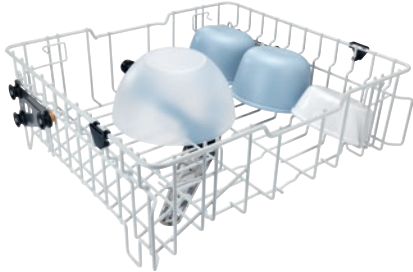

APFD 214

Panier supérieur

sans compléments, pour des possibilités de chargement individuel.

- Réglable en hauteur sur 5 cm dans 2 positions
- Avec bras de lavage intégré, raccordement à l'arrière
- Hauteur de chargement max. 20 cm

Code EAN: 4002516643937 / Numéro de matériel: 12107560 /
Ancien Numéro de matériel: 67021401D

Familie produit	
Lave-vaisselle à eau renouvelée	•
Accessoires	
PG 8041	•
PG 8043	•
PG 8045	•
PG 8055	•
PG 8055 U	•
PG 8056	•
PG 8056 U	•
PG 8057 TD	•
PG 8057 TD U	•
PG 8058	•
PG 8058 U	•
PG 8059	•
PG 8059 U	•
PG 8060	•
PG 8061	•
PG 8061 U	•
PG 8096	•
PG 8096 U	•
PG 8099	•
PG 8099 U	•
PFD 400	•
PFD 400 U	•
PFD 401	•
PFD 401 U	•
PFD 402	•
PFD 402 U	•
PFD 404	•
PFD 404 U	•
PFD 405	•
PFD 405 U	•
PFD 407	•
PFD 407 U	•
PFD 408 U	•
Catégorie de produit	
Panier pour casseroles/saladiers, etc.	•
Panier supérieur	•
Caractéristiques produit	
Matériau	Câble, rilsané
Couleur	Blanc
Hauteur de chargement maximale en mm	7 7/8 (200)
Raccordement électr. standard	
Nombre de phases de courant	0
Tension en V	0
Fréquence en Hz	0
Puissance totale de raccordement en kW	0,00
Protection par fusible en A	0

APFD 214

Panier supérieur

sans compléments, pour des possibilités de chargement individuel.

Code EAN: 4002516643937 / Numéro de matériel: 12107560 /
Ancien Numéro de matériel: 67021401D

Dimensions et poids	
Dimension extérieure, hauteur nette en mm	8 (203) in (mm)
Dimension extérieure, largeur nette en mm	20 3/4 (527) in (mm)
Dimension extérieure, profondeur nette en mm	20 5/16 (515) in (mm)
Dimension extérieure, hauteur brute en mm	8 13/16 (223)
Dimension extérieure, largeur brute en mm	22 3/16 (563)
Dimension extérieure, profondeur brute en mm	22 3/16 (563)
Poids net en kg	7 (2,90)
Poids brut en kg	9 (3,74)