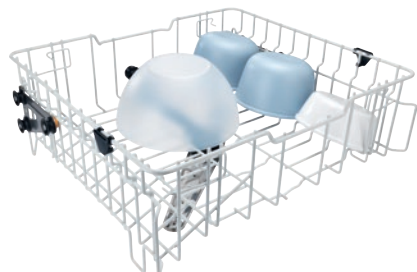

APFD 214

Panier supérieur

sans compléments, pour des possibilités de chargement individuel.

- Réglable en hauteur sur 5 cm dans 2 positions
- Avec bras de lavage intégré, raccordement à l'arrière
- Hauteur de chargement max. 20 cm

Code EAN: 4002516643937 / Numéro de matériel: 12107560 /
Ancien Numéro de matériel: 67021401D

Familie produit	
Lave-vaisselle à eau renouvelée	•
Accessoires	
PG 8041	•
PG 8043	•
PG 8045	•
PG 8055	•
PG 8055 U	•
PG 8056	•
PG 8056 U	•
PG 8057 TD	•
PG 8057 TD U	•
PG 8058	•
PG 8058 U	•
PG 8059	•
PG 8059 U	•
PG 8060	•
PG 8061	•
PG 8061 U	•
PG 8096	•
PG 8096 U	•
PG 8099	•
PG 8099 U	•
PFD 400	•
PFD 400 U	•
PFD 401	•
PFD 401 U	•
PFD 402	•
PFD 402 U	•
PFD 404	•
PFD 404 U	•
PFD 405	•
PFD 405 U	•
PFD 407	•
PFD 407 U	•
PFD 408 U	•
Catégorie de produit	
Panier pour casseroles/saladiers, etc.	•
Panier supérieur	•
Caractéristiques produit	
Matériau	Câble, rilsané
Couleur	Blanc
Hauteur de chargement maximale en mm	7 7/8 (200)
Raccordement électr. standard	
Nombre de phases de courant	0
Tension en V	0
Fréquence en Hz	0
Puissance totale de raccordement en kW	0,00
Protection par fusible en A	0

APFD 214

Panier supérieur

sans compléments, pour des possibilités de chargement individuel.

Code EAN: 4002516643937 / Numéro de matériel: 12107560 /
Ancien Numéro de matériel: 67021401D

Dimensions et poids	
Dimension extérieure, hauteur nette en mm	8 (203) in (mm)
Dimension extérieure, largeur nette en mm	20 3/4 (527) in (mm)
Dimension extérieure, profondeur nette en mm	20 5/16 (515) in (mm)
Dimension extérieure, hauteur brute en mm	8 13/16 (223)
Dimension extérieure, largeur brute en mm	22 3/16 (563)
Dimension extérieure, profondeur brute en mm	22 3/16 (563)
Poids net en kg	7 (2,90)
Poids brut en kg	9 (3,74)