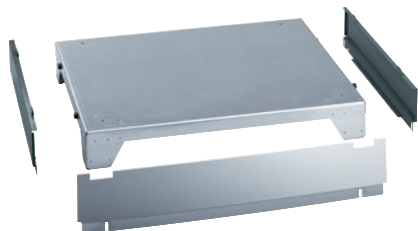

APDR 004

Socle fermé, 13 cm de hauteur

pour un chargement et un déchargement ergonomiques de la sécheuse.

- Vissable sur la sécheuse

Code EAN: 4002516441656 / Numéro de matériel: 11792060 /  
Ancien Numéro de matériel: 59520004EU

<b>Famille produit</b>	
Sécheuse	•
<b>Famille produits/accessoires</b>	
PT 8331	•
PT 8333	•
PT 8333 HW	•
PT 8337	•
PT 8337 HW	•
PDR 518	•
PDR 918	•
<b>Catégorie de produit</b>	
Base/socle	•
<b>Caractéristiques produit</b>	
Raccordement électrique	OHNE
Matériau	Inox, Tôle d'acier galv., pulvérisée
Couleur	Gris fer
<b>Dimensions et poids</b>	
Dimension extérieure, hauteur nette en mm	5 (127)
Dimension extérieure, largeur nette en mm	34 3/4 (880)
Dimension extérieure, profondeur nette en mm	34 1/8 (864)
Dimension extérieure, hauteur brute en mm	6 (150)
Dimension extérieure, largeur brute en mm	35 1/2 (900)
Dimension extérieure, profondeur brute en mm	35 1/2 (900)
Poids net [kg]	56 (25,00)
Poids brut en kg	62 (28,00)