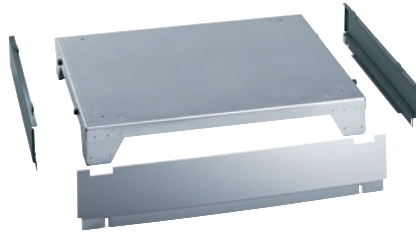

APDR 003

Socle fermé, 13 cm de hauteur

pour un chargement et un déchargement ergonomiques de la sécheuse.

- Vissable sur la sécheuse

Code EAN: 4002516441649 / Numéro de matériel: 11792050 /
Ancien Numéro de matériel: 59520003EU

Famille produit	
Sécheuse	•
Famille produits/accessoires	
PT 8251	•
PT 8251 COP	•
PT 8253	•
PT 8257	•
PT 8331 COP	•
PDR 514	•
PDR 914	•
Catégorie de produit	
Base/socle	•
Caractéristiques produit	
Raccordement électrique	OHNE
Matériau	Inox, Tôle d'acier galv., pulvérisée
Couleur	null, Gris fer
Dimensions et poids	
Dimension extérieure, hauteur nette en mm	5 (127)
Dimension extérieure, largeur nette en mm	34 3/4 (880)
Dimension extérieure, profondeur nette en mm	26 3/4 (679)
Dimension extérieure, hauteur brute en mm	5 3/4 (145)
Dimension extérieure, largeur brute en mm	35 1/4 (895)
Dimension extérieure, profondeur brute en mm	27 7/8 (705)
Poids net [kg]	39 (17,60)
Poids brut en kg	46 (20,50)