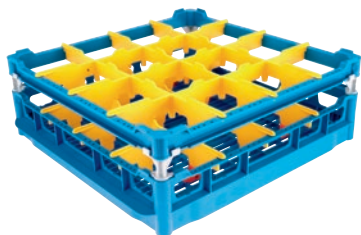

U 634-S

Panier

avec dispositifs inclinaison, pour meilleur nettoyage et séchage de 16 verres.

- 16 compartiments, dimensions de compartiment 4 1/2 (113) in (mm) x 4 1/2 (113) in (mm) mm
- Équipé d'un cadre supérieur bas
- Haut. 104/173/233, larg. 500 (incl. profils GN 530), prof. 500 mm
- Kit d'extension compris, composé d' extensions courtes et longues

Code EAN: 4002515673560 / Numéro de matériel: 10322510 /  
Ancien Numéro de matériel: 67663401D

Familie produit	
Lave-vaisselle à eau renouvelée	•
Lave-vaisselle à surchauffeur	•
Lave-vaisselle à surchauffeur à capot	•
Familie produits/accessoires	
G 8066	•
PG 8067	•
PG 8041	•
PG 8043	•
PG 8045	•
PG 8055	•
PG 8055 U	•
PG 8056	•
PG 8056 U	•
PG 8057 TD	•
PG 8057 TD U	•
PG 8058	•
PG 8058 U	•
PG 8059	•
PG 8059 U	•
PG 8060	•
PG 8061	•
PG 8061 U	•
PG 8165	•
PG 8166	•
PG 8169	•
PG 8172	•
PG 8172 Eco	•
PTD 901	•
PG 8096	•
PG 8096 U	•
PG 8099	•
PG 8099 U	•
PFD 400	•
PFD 400 U	•
PFD 401	•
PFD 401 U	•
PFD 402	•
PFD 402 U	•
PFD 404	•
PFD 404 U	•
PFD 405	•
PFD 405 U	•
PFD 407	•
PFD 407 U	•
PFD 408 U	•
PTD 702	•
PTD 703	•
PTD 704	•

U 634-S

Panier

avec dispositifs inclinaison, pour meilleur nettoyage et séchage de 16 verres.

Code EAN: 4002515673560 / Numéro de matériel: 10322510 /  
Ancien Numéro de matériel: 67663401D

<b>Catégorie de produit</b>	
Panier à verres	•
<b>Caractéristiques produit</b>	
Matériau	Plastique
Couleur	Bleu, Jaune
Nombre de compléments	16
Largeur de compartiment en mm	4 1/2 (113)
Longueur de compartiment en mm	4 1/2 (113)
<b>Capacité</b>	
Verres de 110–140 mm de hauteur [nombre]	16
Verres de 175–200 mm de hauteur [nombre]	16
<b>Dimensions et poids</b>	
Dimension extérieure, hauteur nette en mm	233
Dimension extérieure, largeur nette en mm	500
Dimension extérieure, profondeur nette en mm	500
Dimension extérieure, hauteur brute en mm	5 3/8 (135)
Dimension extérieure, largeur brute en mm	21 3/8 (540)
Dimension extérieure, profondeur brute en mm	21 3/8 (540)
Poids net en kg	7 (3,00)
Poids brut en kg	9 (4,00)