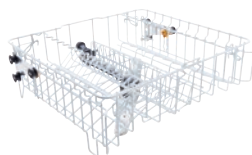

O 892

Panier supérieur

avec complément E 812 et 2 rangées de pics pour les différents verres

- Réglable en hauteur en 2 positions de 5 cm
- Les étagères maintiennent les verres à long pied en toute sécurité
- Avec bras de lavage intégré, couplage arrière
- Hauteur de chargement max. 7 7/8 (200) in (mm)
- Le complément pour verres E 812 est également fourni.

Code EAN: 4002515276372 / Numéro de matériel: 09548990 / Ancien Numéro de matériel: 67189201D

Familie produit	
Lave-vaisselle à eau renouvelée	•
Accessoires	
PG 8041	•
PG 8043	•
PG 8045	•
PG 8055	•
PG 8055 U	•
PG 8056	•
PG 8056 U	•
PG 8057 TD	•
PG 8057 TD U	•
PG 8058	•
PG 8058 U	•
PG 8059	•
PG 8059 U	•
PG 8060	•
PG 8061	•
PG 8061 U	•
PG 8096	•
PG 8096 U	•
PG 8099	•
PG 8099 U	•
PFD 400	•
PFD 400 U	•
PFD 401	•
PFD 401 U	•
PFD 402	•
PFD 402 U	•
PFD 404	•
PFD 404 U	•
PFD 405	•
PFD 405 U	•
PFD 407	•
PFD 407 U	•
PFD 408 U	•
Catégorie de produit	
Panier à verres	•
Panier supérieur	•
Caractéristiques produit	
Matériau	Câble, rilsanisé
Couleur	Blanc
Hauteur de chargement maximale en mm	7 7/8 (200)
Raccordement électr. standard	
Nombre de phases de courant	0
Tension en V	0
Fréquence en Hz	0
Puissance totale de raccordement en kW	0,00
Protection par fusible en A	0

O 892

Panier supérieur

avec complément E 812 et 2 rangées de pics pour les différents verres

Code EAN: 4002515276372 / Numéro de matériel: 09548990 /
Ancien Numéro de matériel: 67189201D

Dimensions et poids	
Dimension extérieure, hauteur nette en po (mm)	7 1/2 (190)
Dimension extérieure, largeur nette en po (mm)	20 7/16 (518)
Dimension extérieure, profondeur nette en po (mm)	19 3/16 (486)
Dimension extérieure, hauteur brute en po (mm)	20 7/8 (530)
Dimension extérieure, largeur brute en po (mm)	11 1/4 (285)
Dimension extérieure, profondeur brute en po (mm)	20 7/8 (530)
Poids net en lb (kg)	7 (2,97)
Poids brut en lb (kg)	7 (3,12)