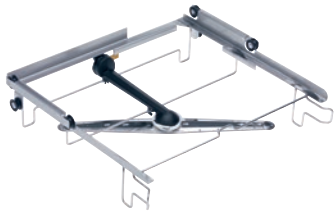

O 885

Support de panier supérieur

pour la prise en charge des paniers de dimensions 50 x 50 cm.

Code EAN: 4002515276358 / Numéro de matériel: 09548960 /

Ancien Numéro de matériel: 67188501D

Protection par fusible en A 0