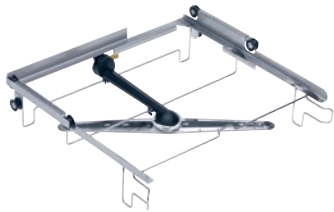

O 885

Support de panier supérieur

pour la prise en charge des paniers de dimensions 50 x 50 cm.

- Hauteur de chargement max. 5 1/8 (130) in (mm)
- Avec bras de lavage intégré, couplage arrière
- Convient à la prise en charge de paniers en plastique

Code EAN: 4002515276358 / Numéro de matériel: 09548960 /  
Ancien Numéro de matériel: 67188501D

Famille produit	
Lave-vaisselle à eau renouvelée	•
Famille produits/accessoires	
PG 8041	•
PG 8043	•
PG 8045	•
PG 8055	•
PG 8055 U	•
PG 8056	•
PG 8056 U	•
PG 8057 TD	•
PG 8057 TD U	•
PG 8058	•
PG 8058 U	•
PG 8059	•
PG 8059 U	•
PG 8060	•
PG 8061	•
PG 8061 U	•
PG 8096	•
PG 8096 U	•
PG 8099	•
PG 8099 U	•
PFD 400	•
PFD 400 U	•
PFD 401	•
PFD 401 U	•
PFD 402	•
PFD 402 U	•
PFD 404	•
PFD 404 U	•
PFD 405	•
PFD 405 U	•
PFD 407	•
PFD 407 U	•
PFD 408 U	•
Catégorie de produit	
Panier ouvert en façade/support de panier	•
Panier ouvert en façade	•
Support de panier supérieur	•
Panier supérieur	•
Caractéristiques produit	
Matériau	Inox
Couleur	Inox
Hauteur de chargement maximale en mm	5 1/8 (130)
Raccordement électrique standard	
Nombre de phases de courant	0
Tension en V	0
Fréquence en Hz	0
Puissance totale de raccordement en kW	0,00

O 885

Support de panier supérieur

pour la prise en charge des paniers de dimensions 50 x 50 cm.

Code EAN: 4002515276358 / Numéro de matériel: 09548960 /

Ancien Numéro de matériel: 67188501D

Protection par fusible en A 0