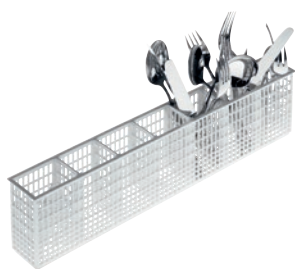

E 167

Complément à couverts

pour une prise en charge optimale des couverts.

- Convient au panier à assiettes U 506
- 7 compartiments

Code EAN: 4002515250167 / Numéro de matériel: 09508730 /
Ancien Numéro de matériel: 67616701D

Famille produit	
Lave-vaisselle à eau renouvelée	•
Lave-vaisselle à surchauffeur	•
Lave-vaisselle à surchauffeur à capot	•
Famille produits/accessoires	
G 8066	•
PG 8041	•
PG 8043	•
PG 8045	•
PG 8055	•
PG 8055 U	•
PG 8056	•
PG 8056 U	•
PG 8057 TD	•
PG 8057 TD U	•
PG 8058	•
PG 8058 U	•
PG 8059	•
PG 8059 U	•
PG 8060	•
PG 8061	•
PG 8061 U	•
PG 8165	•
PG 8166	•
PG 8169	•
PG 8172	•
PG 8172 Eco	•
PG 8096	•
PG 8096 U	•
PG 8099	•
PG 8099 U	•
PFD 400	•
PFD 400 U	•
PFD 401	•
PFD 401 U	•
PFD 402	•
PFD 402 U	•
PFD 404	•
PFD 404 U	•
PFD 405	•
PFD 405 U	•
PFD 407	•
PFD 407 U	•
PFD 408 U	•
PTD 702	•
PTD 703	•
PTD 704	•
Catégorie de produit	
Complément pour les couverts	•

E 167

Complément à couverts
pour une prise en charge optimale des couverts.

Code EAN: 4002515250167 / Numéro de matériel: 09508730 /
Ancien Numéro de matériel: 67616701D

Caractéristiques produit	
Matériau	Plastique
Couleur	Blanc
Nombre de compléments	7
Dimensions et poids	
Dimension extérieure, hauteur nette en mm	106
Dimension extérieure, largeur nette en mm	440
Dimension extérieure, profondeur nette en mm	50
Dimension extérieure, hauteur brute en mm	4 (100)
Dimension extérieure, largeur brute en mm	6 (150)
Dimension extérieure, profondeur brute en mm	29 5/8 (750)
Poids net en kg	5 (2,24)
Poids brut en kg	8 (3,21)