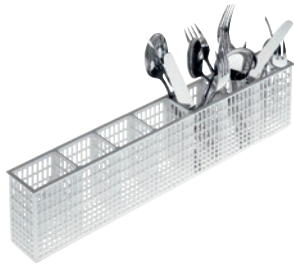

E 167

Complément à couverts

pour une prise en charge optimale des couverts.

- Convient au panier à assiettes U 506
- 7 compartiments

Code EAN: 4002515250167 / Numéro de matériel: 09508730 /
Ancien Numéro de matériel: 67616701D

Famille produit	
Lave-vaisselle à eau renouvelée	•
Lave-vaisselle à surchauffeur	•
Lave-vaisselle à surchauffeur à capot	•
Famille produits/accessoires	
G 8066	•
PG 8041	•
PG 8043	•
PG 8045	•
PG 8055	•
PG 8055 U	•
PG 8056	•
PG 8056 U	•
PG 8057 TD	•
PG 8057 TD U	•
PG 8058	•
PG 8058 U	•
PG 8059	•
PG 8059 U	•
PG 8060	•
PG 8061	•
PG 8061 U	•
PG 8165	•
PG 8166	•
PG 8169	•
PG 8172	•
PG 8172 Eco	•
PG 8096	•
PG 8096 U	•
PG 8099	•
PG 8099 U	•
PFD 400	•
PFD 400 U	•
PFD 401	•
PFD 401 U	•
PFD 402	•
PFD 402 U	•
PFD 404	•
PFD 404 U	•
PFD 405	•
PFD 405 U	•
PFD 407	•
PFD 407 U	•
PFD 408 U	•
PTD 702	•
PTD 703	•
PTD 704	•
Catégorie de produit	
Complément pour les couverts	•

E 167

Complément à couverts
pour une prise en charge optimale des couverts.

Code EAN: 4002515250167 / Numéro de matériel: 09508730 /
Ancien Numéro de matériel: 67616701D

Caractéristiques produit	
Matériau	Plastique
Couleur	Blanc
Nombre de compléments	7
Dimensions et poids	
Dimension extérieure, hauteur nette en mm	106
Dimension extérieure, largeur nette en mm	440
Dimension extérieure, profondeur nette en mm	50
Dimension extérieure, hauteur brute en mm	4 (100)
Dimension extérieure, largeur brute en mm	6 (150)
Dimension extérieure, profondeur brute en mm	29 5/8 (750)
Poids net en kg	5 (2,24)
Poids brut en kg	8 (3,21)