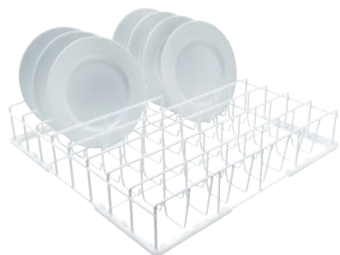

U 506

Panier

pour une prise en charge optimale des assiettes.

- Avec 8 rangées pour les assiettes de différentes tailles
- Possibilité d'adapter le complément à couverts E 167
- Écartement entre les supports 2 1/4 (54) in (mm)

Code EAN: 4002515249970 / Numéro de matériel: 09508640 / Ancien Numéro de matériel: 67650601D

Familie produit	
Lave-vaisselle à eau renouvelée	•
Lave-vaisselle à surchauffeur	•
Lave-vaisselle à surchauffeur à capot	•
Familie produits/accessoires	
G 8066	•
PG 8041	•
PG 8043	•
PG 8045	•
PG 8055	•
PG 8055 U	•
PG 8056	•
PG 8056 U	•
PG 8057 TD	•
PG 8057 TD U	•
PG 8058	•
PG 8058 U	•
PG 8059	•
PG 8059 U	•
PG 8060	•
PG 8061	•
PG 8061 U	•
PG 8165	•
PG 8166	•
PG 8169	•
PG 8172	•
PG 8172 Eco	•
PTD 901	•
PG 8096	•
PG 8096 U	•
PG 8099	•
PG 8099 U	•
PFD 400	•
PFD 400 U	•
PFD 401	•
PFD 401 U	•
PFD 402	•
PFD 402 U	•
PFD 404	•
PFD 404 U	•
PFD 405	•
PFD 405 U	•
PFD 407	•
PFD 407 U	•
PFD 408 U	•
PTD 702	•
PTD 703	•
PTD 704	•
Catégorie de produit	
Panier à assiettes	•

U 506

Panier

pour une prise en charge optimale des assiettes.

Code EAN: 4002515249970 / Numéro de matériel: 09508640 /

Ancien Numéro de matériel: 67650601D

Caractéristiques produit	
Matériau	Câble, rilsané
Couleur	Blanc
Nombre de rangées	8
Écart entre les supports en mm	2 1/4 (54)
Capacité	
Assiettes jusqu'à Ø 200 mm [nombre]	16
Dimensions et poids	
Dimension extérieure, hauteur nette en mm	92
Dimension extérieure, largeur nette en mm	500
Dimension extérieure, profondeur nette en mm	500
Dimension extérieure, hauteur brute en mm	10 1/4 (260)
Dimension extérieure, largeur brute en mm	20 1/2 (520)
Dimension extérieure, profondeur brute en mm	20 7/8 (530)
Poids net en kg	5 (2,03)
Poids brut en kg	7 (3,11)