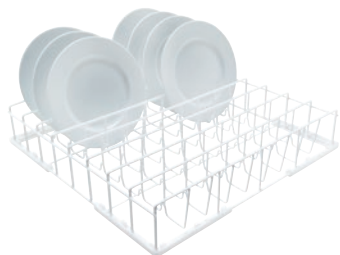

U 506

Panier

pour une prise en charge optimale des assiettes.

- Avec 8 rangées pour les assiettes de différentes tailles
- Possibilité d'adapter le complément à couverts E 167
- Écartement entre les supports 2 1/4 (54) in (mm)

Code EAN: 4002515249970 / Numéro de matériel: 09508640 / Ancien Numéro de matériel: 67650601D

Familie produit	
Lave-vaisselle à eau renouvelée	•
Lave-vaisselle à surchauffeur	•
Lave-vaisselle à surchauffeur à capot	•
Familie produits/accessoires	
G 8066	•
PG 8041	•
PG 8043	•
PG 8045	•
PG 8055	•
PG 8055 U	•
PG 8056	•
PG 8056 U	•
PG 8057 TD	•
PG 8057 TD U	•
PG 8058	•
PG 8058 U	•
PG 8059	•
PG 8059 U	•
PG 8060	•
PG 8061	•
PG 8061 U	•
PG 8165	•
PG 8166	•
PG 8169	•
PG 8172	•
PG 8172 Eco	•
PTD 901	•
PG 8096	•
PG 8096 U	•
PG 8099	•
PG 8099 U	•
PFD 400	•
PFD 400 U	•
PFD 401	•
PFD 401 U	•
PFD 402	•
PFD 402 U	•
PFD 404	•
PFD 404 U	•
PFD 405	•
PFD 405 U	•
PFD 407	•
PFD 407 U	•
PFD 408 U	•
PTD 702	•
PTD 703	•
PTD 704	•
Catégorie de produit	
Panier à assiettes	•

U 506

Panier

pour une prise en charge optimale des assiettes.

Code EAN: 4002515249970 / Numéro de matériel: 09508640 /

Ancien Numéro de matériel: 67650601D

Caractéristiques produit	
Matériau	Câble, rilsané
Couleur	Blanc
Nombre de rangées	8
Écart entre les supports en mm	2 1/4 (54)
Capacité	
Assiettes jusqu'à Ø 200 mm [nombre]	16
Dimensions et poids	
Dimension extérieure, hauteur nette en mm	92
Dimension extérieure, largeur nette en mm	500
Dimension extérieure, profondeur nette en mm	500
Dimension extérieure, hauteur brute en mm	10 1/4 (260)
Dimension extérieure, largeur brute en mm	20 1/2 (520)
Dimension extérieure, profondeur brute en mm	20 7/8 (530)
Poids net en kg	5 (2,03)
Poids brut en kg	7 (3,11)