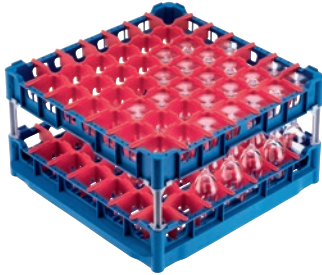

U 547

Panier

avec cadre supérieur haut pour la prise en charge de 49 verres jusqu'à 23 cm.

- Avec 49 compartiments
- Dimensions de compartiment 2 1/2 (63) in (mm) x 2 1/2 (63) in (mm) mm
- Comprend un jeu d'extensions composé d' une courte et une longue
- Cadre supérieur réglable en hauteur sur l'extension jusqu'à 23 cm
- Largeur 50, profondeur 50 cm
Largeur avec profils GN 53 cm

U 547

Panier

avec cadre supérieur haut pour la prise en charge de 49 verres jusqu'à 23 cm.

Code EAN: 4002514278780 / Numéro de matériel: 06984210 /
Ancien Numéro de matériel: 67654701D

Catégorie de produit	
Panier à verres	•
Caractéristiques produit	
Matériau	Plastique
Couleur	Bleu, Rouge
Nombre de compléments	49
Largeur de compartiment en mm	2 1/2 (63)
Longueur de compartiment en mm	2 1/2 (63)
Capacité	
Verres de 140–175 mm de hauteur [nombre]	49
Verres de 200–230 mm de hauteur [nombre]	49
Raccordement électrique standard	
Nombre de phases de courant	0
Tension en V	0
Fréquence en Hz	0
Puissance totale de raccordement en kW	0,00
Protection par fusible en A	0
Dimensions et poids	
Dimension extérieure, hauteur nette en mm	266
Dimension extérieure, largeur nette en mm	500
Dimension extérieure, profondeur nette en mm	500
Dimension extérieure, hauteur brute en mm	6 3/4 (170)
Dimension extérieure, largeur brute en mm	7 1/2 (190)
Dimension extérieure, profondeur brute en mm	10 1/4 (260)
Poids net en kg	8 (3,60)
Poids brut en kg	9 (4,01)