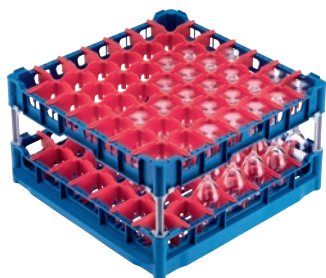

U 547

Panier

avec cadre supérieur haut pour la prise en charge de 49 verres jusqu'à 23 cm.

- Avec 49 compartiments
- Dimensions de compartiment 2 1/2 (63) in (mm) x 2 1/2 (63) in (mm) mm
- Comprend un jeu d'extensions composé d' une courte et une longue
- Cadre supérieur réglable en hauteur sur l'extension jusqu'à 23 cm
- Largeur 50, profondeur 50 cm
Largeur avec profils GN 53 cm

U 547

Panier

avec cadre supérieur haut pour la prise en charge de 49 verres jusqu'à 23 cm.

Code EAN: 4002514278780 / Numéro de matériel: 06984210 /
Ancien Numéro de matériel: 67654701D

Catégorie de produit	
Panier à verres	•
Caractéristiques produit	
Matériau	Plastique
Couleur	Bleu, Rouge
Nombre de compléments	49
Largeur de compartiment en mm	2 1/2 (63)
Longueur de compartiment en mm	2 1/2 (63)
Capacité	
Verres de 140–175 mm de hauteur [nombre]	49
Verres de 200–230 mm de hauteur [nombre]	49
Raccordement électrique standard	
Nombre de phases de courant	0
Tension en V	0
Fréquence en Hz	0
Puissance totale de raccordement en kW	0,00
Protection par fusible en A	0
Dimensions et poids	
Dimension extérieure, hauteur nette en mm	266
Dimension extérieure, largeur nette en mm	500
Dimension extérieure, profondeur nette en mm	500
Dimension extérieure, hauteur brute en mm	6 3/4 (170)
Dimension extérieure, largeur brute en mm	7 1/2 (190)
Dimension extérieure, profondeur brute en mm	10 1/4 (260)
Poids net en kg	8 (3,60)
Poids brut en kg	9 (4,01)