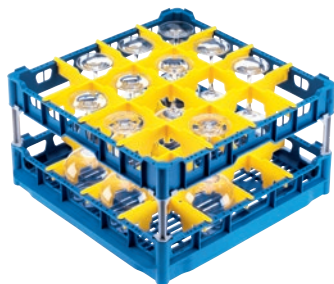

U 544

Panier

avec cadre supérieur haut pour la prise en charge de 16 verres jusqu'à 23 cm.

- Avec 16 compartiments
- Dimensions de compartiment 4 1/2 (113) in (mm) x 4 1/2 (113) in (mm) mm
- Kit d'extension inclus, avec extenseur court et long
- Cadre supérieur réglable en hauteur sur l'extension jusqu'à 23 cm
- Largeur 50, profondeur 50 cm  
Largeur avec profils GN 53 cm

U 544

Panier

avec cadre supérieur haut pour la prise en charge de 16 verres jusqu'à 23 cm.

Code EAN: 4002514278766 / Numéro de matériel: 06984190 /  
Ancien Numéro de matériel: 67654401D

<b>Catégorie de produit</b>	
Panier à verres	•
<b>Caractéristiques produit</b>	
Matériau	Plastique
Couleur	Bleu, Jaune
Nombre de compléments	16
Largeur de compartiment en mm	4 1/2 (113)
Longueur de compartiment en mm	4 1/2 (113)
<b>Capacité</b>	
Verres de 140–175 mm de hauteur [nombre]	16
Verres de 200–230 mm de hauteur [nombre]	16
<b>Raccordement électrique standard</b>	
Nombre de phases de courant	0
Tension en V	0
Fréquence en Hz	0
Puissance totale de raccordement en kW	0,00
Protection par fusible en A	0
<b>Dimensions et poids</b>	
Dimension extérieure, hauteur nette en mm	266
Dimension extérieure, largeur nette en mm	500
Dimension extérieure, profondeur nette en mm	500
Dimension extérieure, hauteur brute en mm	6 3/4 (170)
Dimension extérieure, largeur brute en mm	7 1/2 (190)
Dimension extérieure, profondeur brute en mm	10 1/4 (260)
Poids net en kg	7 (3,10)
Poids brut en kg	8 (3,60)