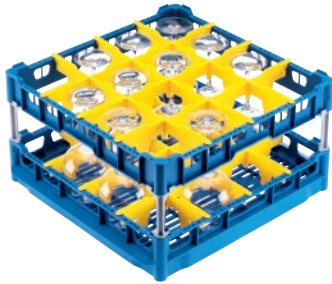

U 544

Panier

avec cadre supérieur haut pour la prise en charge de 16 verres jusqu'à 23 cm.

- Avec 16 compartiments
- Dimensions de compartiment 4 1/2 (113) in (mm) x 4 1/2 (113) in (mm) mm
- Kit d'extension inclus, avec extenseur court et long
- Cadre supérieur réglable en hauteur sur l'extension jusqu'à 23 cm
- Largeur 50, profondeur 50 cm  
Largeur avec profils GN 53 cm

U 544

Panier

avec cadre supérieur haut pour la prise en charge de 16 verres jusqu'à 23 cm.

Code EAN: 4002514278766 / Numéro de matériel: 06984190 /  
Ancien Numéro de matériel: 67654401D

<b>Catégorie de produit</b>	
Panier à verres	•
<b>Caractéristiques produit</b>	
Matériau	Plastique
Couleur	Bleu, Jaune
Nombre de compléments	16
Largeur de compartiment en mm	4 1/2 (113)
Longueur de compartiment en mm	4 1/2 (113)
<b>Capacité</b>	
Verres de 140–175 mm de hauteur [nombre]	16
Verres de 200–230 mm de hauteur [nombre]	16
<b>Raccordement électrique standard</b>	
Nombre de phases de courant	0
Tension en V	0
Fréquence en Hz	0
Puissance totale de raccordement en kW	0,00
Protection par fusible en A	0
<b>Dimensions et poids</b>	
Dimension extérieure, hauteur nette en mm	266
Dimension extérieure, largeur nette en mm	500
Dimension extérieure, profondeur nette en mm	500
Dimension extérieure, hauteur brute en mm	6 3/4 (170)
Dimension extérieure, largeur brute en mm	7 1/2 (190)
Dimension extérieure, profondeur brute en mm	10 1/4 (260)
Poids net en kg	7 (3,10)
Poids brut en kg	8 (3,60)