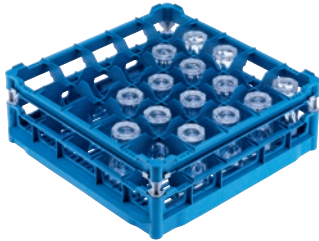

U 535

Panier

avec cadre supérieur bas pour la prise en charge de 25 verres jusqu'à 20 cm.

- Avec 25 compartiments
- Dimensions de compartiment 3 5/8 (90) in (mm) x 3 5/8 (90) in (mm) mm
- Comprend un jeu d'extensions composé d' une courte et une longue
- Cadre supérieur réglable en hauteur sur l'extension jusqu'à 20 cm
- Largeur 50, profondeur 50 cm
Largeur avec profils GN 53 cm

U 535

Panier

avec cadre supérieur bas pour la prise en charge de 25 verres jusqu'à 20 cm.

Code EAN: 4002514278735 / Numéro de matériel: 06984150 /
Ancien Numéro de matériel: 67653501D

Catégorie de produit	
Panier à verres	•
Caractéristiques produit	
Matériau	Plastique
Couleur	Bleu
Nombre de compléments	25
Largeur de compartiment en mm	3 5/8 (90)
Longueur de compartiment en mm	3 5/8 (90)
Capacité	
Verres de 110–140 mm de hauteur [nombre]	25
Verres de 175–200 mm de hauteur [nombre]	25
Raccordement électrique standard	
Nombre de phases de courant	0
Tension en V	0
Fréquence en Hz	0
Puissance totale de raccordement en kW	0,00
Protection par fusible en A	0
Dimensions et poids	
Dimension extérieure, hauteur nette en mm	200
Dimension extérieure, largeur nette en mm	500
Dimension extérieure, profondeur nette en mm	500
Dimension extérieure, hauteur brute en mm	8 3/4 (220)
Dimension extérieure, largeur brute en mm	21 3/4 (550)
Dimension extérieure, profondeur brute en mm	21 3/4 (550)
Poids net en kg	6 (2,50)
Poids brut en kg	7 (3,00)