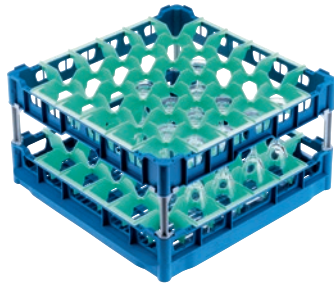

U 546

Panier

avec cadre supérieur haut pour la prise en charge de 36 verres jusqu'à 23 cm.

- Avec 36 compartiments
- Dimensions de compartiment 2 7/8 (73) in (mm) x 2 7/8 (73) in (mm) mm
- Comprend un jeu d'extensions composé d' une courte et une longue
- Cadre supérieur réglable en hauteur sur l'extension jusqu'à 23 cm
- Largeur 50, profondeur 50 cm
Largeur avec profils GN 53 cm

U 546

Panier

avec cadre supérieur haut pour la prise en charge de 36 verres jusqu'à 23 cm.

Code EAN: 4002514278728 / Numéro de matériel: 06984130 /
Ancien Numéro de matériel: 67654601D

Catégorie de produit	
Panier à verres	•
Caractéristiques produit	
Matériau	Plastique
Couleur	Bleu, Vert
Nombre de compléments	36
Largeur de compartiment en mm	2 7/8 (73)
Longueur de compartiment en mm	2 7/8 (73)
Capacité	
Verres de 140–175 mm de hauteur [nombre]	36
Verres de 200–230 mm de hauteur [nombre]	36
Raccordement électrique standard	
Nombre de phases de courant	0
Tension en V	0
Fréquence en Hz	0
Puissance totale de raccordement en kW	0,00
Protection par fusible en A	0
Dimensions et poids	
Dimension extérieure, hauteur nette en mm	266
Dimension extérieure, largeur nette en mm	500
Dimension extérieure, profondeur nette en mm	500
Dimension extérieure, hauteur brute en mm	10 1/4 (260)
Dimension extérieure, largeur brute en mm	21 3/8 (540)
Dimension extérieure, profondeur brute en mm	20 1/2 (520)
Poids net en kg	7 (2,90)
Poids brut en kg	8 (3,40)