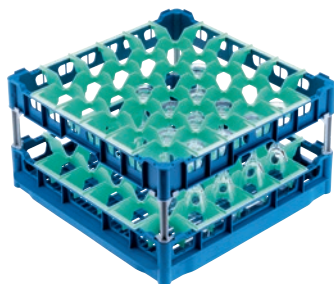

U 546

Panier

avec cadre supérieur haut pour la prise en charge de 36 verres jusqu'à 23 cm.

- Avec 36 compartiments
- Dimensions de compartiment 2 7/8 (73) in (mm) x 2 7/8 (73) in (mm) mm
- Comprend un jeu d'extensions composé d' une courte et une longue
- Cadre supérieur réglable en hauteur sur l'extension jusqu'à 23 cm
- Largeur 50, profondeur 50 cm
Largeur avec profils GN 53 cm

U 546

Panier

avec cadre supérieur haut pour la prise en charge de 36 verres jusqu'à 23 cm.

Code EAN: 4002514278728 / Numéro de matériel: 06984130 /
Ancien Numéro de matériel: 67654601D

Catégorie de produit	
Panier à verres	•
Caractéristiques produit	
Matériau	Plastique
Couleur	Bleu, Vert
Nombre de compléments	36
Largeur de compartiment en mm	2 7/8 (73)
Longueur de compartiment en mm	2 7/8 (73)
Capacité	
Verres de 140–175 mm de hauteur [nombre]	36
Verres de 200–230 mm de hauteur [nombre]	36
Raccordement électrique standard	
Nombre de phases de courant	0
Tension en V	0
Fréquence en Hz	0
Puissance totale de raccordement en kW	0,00
Protection par fusible en A	0
Dimensions et poids	
Dimension extérieure, hauteur nette en mm	266
Dimension extérieure, largeur nette en mm	500
Dimension extérieure, profondeur nette en mm	500
Dimension extérieure, hauteur brute en mm	10 1/4 (260)
Dimension extérieure, largeur brute en mm	21 3/8 (540)
Dimension extérieure, profondeur brute en mm	20 1/2 (520)
Poids net en kg	7 (2,90)
Poids brut en kg	8 (3,40)