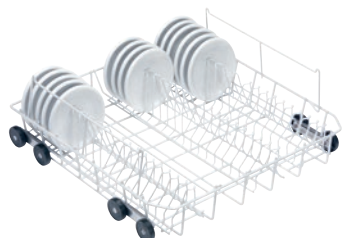

U 881

Panier inférieur

avec un complément à montage fixe pour les soucoupes.

- Pour 54 soucoupes
- Peut être combiné avec le complément E 809 pour 23 tasses
- Hauteur 9,5 (18,8 cm avec E 809), largeur 51,8, prof. 48,6 cm

Code EAN: 4002512273398 / Numéro de matériel: 04906620 / Ancien Numéro de matériel: 67188102D

Familie produit	
Lave-vaisselle à eau renouvelée	•
Familie produits/accessoires	
PG 8041	•
PG 8043	•
PG 8045	•
PG 8055	•
PG 8055 U	•
PG 8056	•
PG 8056 U	•
PG 8057 TD	•
PG 8057 TD U	•
PG 8058	•
PG 8058 U	•
PG 8059	•
PG 8059 U	•
PG 8060	•
PG 8061	•
PG 8061 U	•
PG 8096	•
PG 8096 U	•
PG 8099	•
PG 8099 U	•
PFD 400	•
PFD 400 U	•
PFD 401	•
PFD 401 U	•
PFD 402	•
PFD 402 U	•
PFD 404	•
PFD 404 U	•
PFD 405	•
PFD 405 U	•
PFD 407	•
PFD 407 U	•
PFD 408 U	•
Catégorie de produit	
Panier pour soucoupes	•
Panier inférieur	•
Caractéristiques produit	
Matériau	Câble, rilsanisé
Couleur	Blanc
Capacité	
Sous-tasses [nombre]	54
Raccordement électrique standard	
Nombre de phases de courant	0
Tension en V	0
Fréquence en Hz	0
Puissance totale de raccordement en kW	0,00
Protection par fusible en A	0

U 881

Panier inférieur

avec un complément à montage fixe pour les soucoupes.

Code EAN: 4002512273398 / Numéro de matériel: 04906620 /
Ancien Numéro de matériel: 67188102D

Dimensions et poids

Dimension extérieure, hauteur nette en mm	98,5
Dimension extérieure, largeur nette en mm	529
Dimension extérieure, profondeur nette en mm	515
Dimension extérieure, hauteur brute en mm	8 3/8 (210)
Dimension extérieure, largeur brute en mm	20 3/4 (525)
Dimension extérieure, profondeur brute en mm	21 1/8 (535)
Poids net en kg	9 (3,78)
Poids brut en kg	16 (7,11)