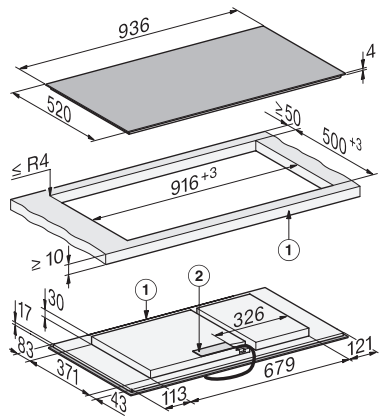

KM 8595 FL MattFinish

À induction, indép. de la cuisinière

936 mm | zones de cuisson PowerFlex | compatible M Sense | MattFinish

KM8595FL, KM8595FL MattFinish, KM8595-2FL, KM8595-2FL MattFinish, surface-mounted (*Fußnote) Installation drawing