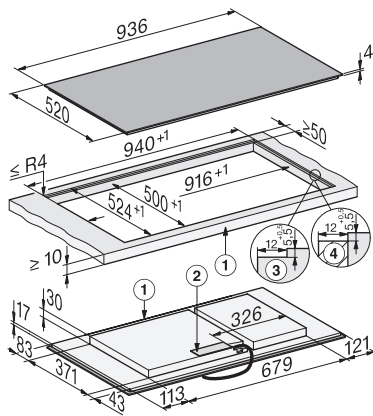

KM8595FL, KM8595FL MattFinish, KM8595-2FL, KM8595-2FL MattFinish, flush (*Fußnote) (Installation drawing)