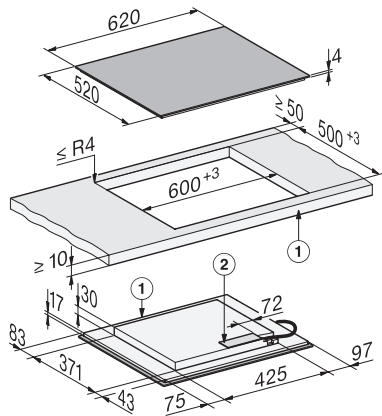

KM 8565 FL MattFinish

À induction, indép. de la cuisinière

620 mm | zones de cuisson PowerFlex | compatible M Sense | MattFinish

KM8565FL, KM8565FL MattFinish, surface-mounted (*Fußnote) Installation drawing