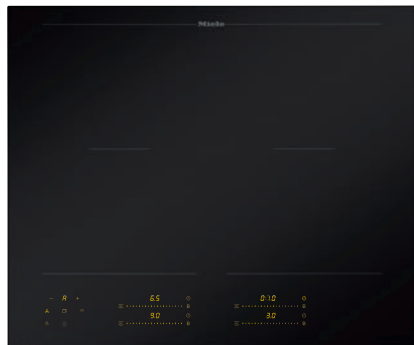

KM 8565 FL MattFinish

À induction, indép. de la cuisinière

620 mm | zones de cuisson PowerFlex | compatible M Sense | MattFinish

Code EAN: 4002516974871 / Numéro de matériel: 12960240 /

Ancien Numéro de matériel: 26185652BNI

Fonction Minuterie	•
Arrêt automatique	•
Début de cuisson automatique	•
Maintien au chaud	•
Possibilité de réglages individuels (par ex. signaux sonores)	•
Programmes d'assistance	•
Efficacité et durabilité	
Consommation en mode arrêt en W	0,3
Consommation en mode veille en W	0,8
Consommation en mode veille avec maintien de la connexion au réseau en W	2,0
Durée avant passage automatique en mode arrêt en min	10
Durée avant passage automatique en mode veille en min	10
Durée avant passage automatique en mode veille avec maintien de la connexion au réseau en min	10
Confort d'entretien	
Vitrocéramique facile à nettoyer	•
Sécurité	
Arrêt de sécurité	•
Fonction de verrouillage	•
Verrouillage de la mise en marche	•
Ventilateur de refroidissement intégré	•
Sécurité anti-surchauffe	•
Indicateur de chaleur résiduelle	•
Caractéristiques techniques	
Dimensions (l x h x p) en mm	51 x 620 x 520
Dimensions (l x p) en mm	620 x 51 x 520
Dimensions en mm (Largeur)	620
Dimensions en mm (hauteur)	51
Dimensions en mm (profondeur)	520
Dimensions de la découpe (l x p) pour encastrement à plat en mm	600 mm x 500 mm
Dimensions de la découpe (l x p) pour encastrement à fleur de plan en mm	600/624 x 500/524
Hauteur d'encastrement avec boîtier de raccordement en mm	51
Dimensions de découpe en mm (largeur) pour encastrement à plat	600 mm
Dimensions de découpe en mm (profondeur) pour encastrement à plat	500 mm
Dimension de découpe intérieure en mm (largeur) pour encastrement à fleur de plan	600
Dimension de découpe intérieure en mm (profondeur) pour encastrement à fleur de plan	500
Poids en kg	10
Dimension de découpe extérieure en mm (largeur) pour encastrement à fleur de plan	624
Dimension de découpe extérieure en mm (profondeur) pour encastrement à fleur de plan	524
Puissance totale de raccordement en kW	7,36
Longueur du câble de branchement électrique en m	1,6