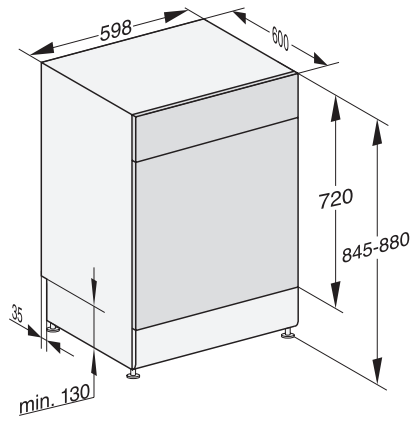

G 5611 SC Active

Lave-vaisselle autonome

Qualité Miele éprouvée à un prix d'entrée de gamme avantageux.

G7000, free standing dishwasher, 60cm (installation drawing)