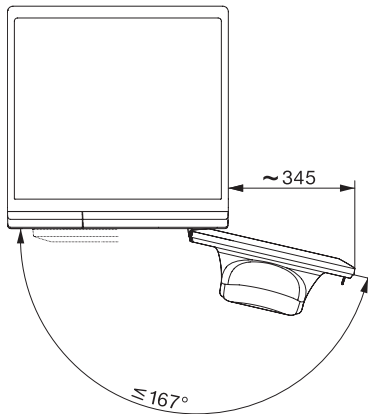

Ancien Numéro de matériel: 11EB3753B

Lavage à basse température "froid" et "20 °C"	•
Contrôle de capacité automatique	•
Débitmètre	•
Contrôle d'excès de mousse	•
Moteur ProfiEco	•
Programmes de lavage	
QuickPowerWash	•
Coton	•
Synthétique	•
Délicat	•
Chemises	•
Laine (lavage à la main)	•
Programme Express 20	•
Textiles foncés/Jeans	•
Imperméabilisation	•
Vidange/essorage	•
ECO 40-60	•
Options de lavage	
Court	•
Prélavage	•
Hydro plus	•
Rinçage supplémentaire	•
Défroissage à la vapeur	•
Signal sonore	•
Sécurité	
Système anti-fuites	Waterproof-System
Sécurité enfants	•
Code PIN	•
Interface optique	•
Caractéristiques techniques	
Dimensions en mm (Largeur)	596
Dimensions en mm (hauteur)	850
Dimensions en mm (profondeur)	636
Profondeur de l'appareil porte ouverte en mm	1077
Profondeur de l'appareil sans porte (pour installation sous plan) en mm	600
Poids en kg	80
Puissance totale de raccordement en kW	2,10-2,40
Tension en V	220-240
Protection par fusible en A	10
Fréquence en Hz	50
Longueur du tuyau d'alimentation en eau en m	1,60
Longueur du tuyau d'évacuation d'eau en m	1,50
Longueur du câble de branchement électrique en m	2

WEB375 WPS PWash&8kg

Lave-linge à chargement frontal W1 :

A -20%* | 8 kg | 1.400 tr/min | QuickPowerWash | Miele@home | CapDosing

W1 installation drawing, slanted facia or straight facia, measures in mm

W1 drawing, slanted facia or straight facia, measures in mm

W1 drawing, slanted facia or straight facia, measures in mm

W1 drawing, slanted facia or straight facia, measures in mm