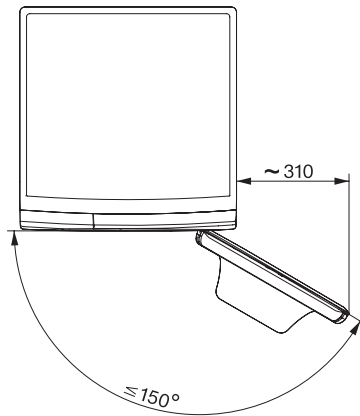

Consommation en mode veille avec maintien de la connexion au réseau en W	0,80
Lavage à basse température "froid" et "20 °C"	•
Contrôle de capacité automatique	•
Débitmètre	•
Contrôle d'excès de mousse	•
Moteur ProfiEco	•
Programmes de lavage	
QuickPowerWash	•
Coton	•
Synthétique	•
Délicat	•
Chemises	•
Laine (lavage à la main)	•
Programme Express 20	•
Textiles foncés/Jeans	•
Rafraîchir (Vapeur)	•
Vidange/essorage	•
ECO 40-60	•
Options de lavage	
Court	•
Prélavage	•
Hydro plus	•
Rinçage supplémentaire	•
Défroissage à la vapeur	•
Signal sonore	•
Sécurité	
Système anti-fuites	Watercontrol-System
Sécurité enfants	•
Code PIN	•
Interface optique	•
Caractéristiques techniques	
Dimensions en mm (Largeur)	596
Dimensions en mm (hauteur)	850
Dimensions en mm (profondeur)	643
Profondeur de l'appareil porte ouverte en mm	1077
Poids en kg	93
Puissance totale de raccordement en kW	2,10-2,40
Tension en V	220-240
Protection par fusible en A	10
Fréquence en Hz	50
Longueur du câble de branchement électrique en m	2
Accessoires fournis	
3 Caps	•
Bon d'achat pour lessive Miele	•

WSE383 WCS PWash&Steam&8kg

Lave-linge à chargement frontal W1 :

A -40%* | 8 kg | 1.400 tr/min | SteamCare | QuickPowerWash | Miele@home

W1 drawing, faccia 5 degree, measures in mm

W1 drawing, faccia 5 degree, measures in mm

W1 drawing, faccia 5 degree, measures in mm

W1 drawing, faccia 5 degree, measures in mm