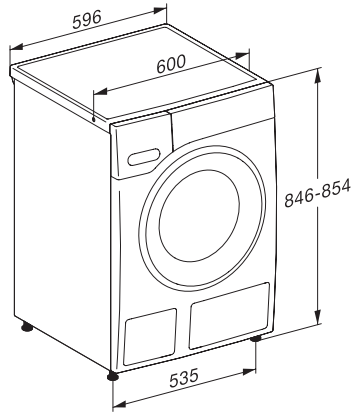

W1 drawing, facia 5 degree, measures in mm