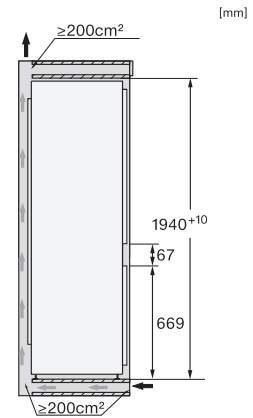

Indication de coupure de courant pour la zone de congélateur

•

Caractéristiques techniques

Largeur de la niche min. en mm	560
Largeur de la niche max. en mm	570
Hauteur de la niche min. en mm	1940
Hauteur de la niche max. en mm	1950
Profondeur de la niche en mm	550
Largeur de l'appareil en mm	541
Hauteur de l'appareil en mm	1938
Profondeur de l'appareil en mm	545
Poids en kg	61,6
Technique de fixation	Porte entraî.
Poids maximal façade de porte partie réfrigération en kg	18
Poids maximal façade de porte partie congélation en kg	12
Classe climatique	SN-T
Zone de réfrigération en l	215
Zone de congélation 4 étoiles en l	70
Volume total utile en l	284
Durée de conservation en cas de panne en h	9
Capacité de congélation en kg/24 h	6,00
Classe d'émissions de bruit acoustique dans l'air (A-D)	B
Émissions sonores en dB(A) re1pW	33
Consommation électrique en milliampères (mA)	1400
Tension en V	220-240
Protection par fusible en A	10
Nombre de phases	1
Fréquence en Hz	50-60
Longueur du câble de branchement électrique en m	2,2
Remplacer l'ampoule	Service après-vente
Accessoires fournis	
Balconnet à œufs	•
Bac à glaçons	•

KFN 7833 D

Combiné réfrig./congélation intégrable

avec DailyFresh et NoFrost en 194 cm de haut pour un grand espace de rangement.

KFN7833D, built-in (footnote*) (drawings)

KFN7833D, installation (footnote*) (drawings)

KFN7833D, side view (drawings)