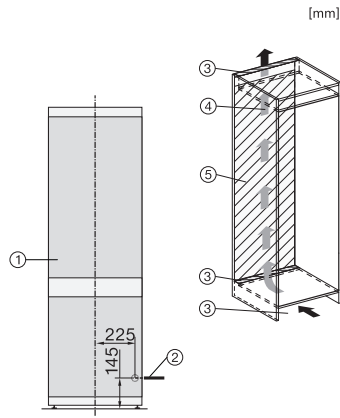

Indication de coupure de courant pour la zone de congélateur

•

Caractéristiques techniques

Largeur de la niche min. en mm	560
Largeur de la niche max. en mm	570
Hauteur de la niche min. en mm	1940
Hauteur de la niche max. en mm	1950
Profondeur de la niche en mm	550
Largeur de l'appareil en mm	541
Hauteur de l'appareil en mm	1938
Profondeur de l'appareil en mm	545
Poids en kg	61,6
Technique de fixation	Porte entraî.
Poids maximal façade de porte partie réfrigération en kg	18
Poids maximal façade de porte partie congélation en kg	12
Classe climatique	SN-T
Zone de réfrigération en l	215
Zone de congélation 4 étoiles en l	70
Volume total utile en l	284
Durée de conservation en cas de panne en h	9
Capacité de congélation en kg/24 h	6,00
Classe d'émissions de bruit acoustique dans l'air (A-D)	B
Émissions sonores en dB(A) re1pW	33
Consommation électrique en milliampères (mA)	1400
Tension en V	220-240
Protection par fusible en A	10
Nombre de phases	1
Fréquence en Hz	50-60
Longueur du câble de branchement électrique en m	2,2
Remplacer l'ampoule	Service après-vente
Accessoires fournis	
Balconnet à œufs	•
Bac à glaçons	•

KFN 7833 D

Combiné réfrig./congélation intégrable

avec DailyFresh et NoFrost en 194 cm de haut pour un grand espace de rangement.

KFN7833D, built-in (footnote*) (drawings)

KFN7833D, installation (footnote*) (drawings)

KFN7833D, side view (drawings)