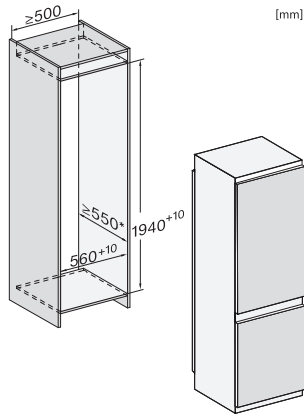

Indication de coupure de courant pour la zone de congélateur

•

Caractéristiques techniques

Largeur de la niche min. en mm	560
Largeur de la niche max. en mm	570
Hauteur de la niche min. en mm	1940
Hauteur de la niche max. en mm	1950
Profondeur de la niche en mm	550
Largeur de l'appareil en mm	541
Hauteur de l'appareil en mm	1938
Profondeur de l'appareil en mm	545
Poids en kg	61,6
Technique de fixation	Porte entraî.
Poids maximal façade de porte partie réfrigération en kg	18
Poids maximal façade de porte partie congélation en kg	12
Classe climatique	SN-T
Zone de réfrigération en l	215
Zone de congélation 4 étoiles en l	70
Volume total utile en l	284
Durée de conservation en cas de panne en h	9
Capacité de congélation en kg/24 h	6,00
Classe d'émissions de bruit acoustique dans l'air (A-D)	B
Émissions sonores en dB(A) re1pW	33
Consommation électrique en milliampères (mA)	1400
Tension en V	220-240
Protection par fusible en A	10
Nombre de phases	1
Fréquence en Hz	50-60
Longueur du câble de branchement électrique en m	2,2
Remplacer l'ampoule	Service après-vente
Accessoires fournis	
Balconnet à œufs	•
Bac à glaçons	•

KFN 7833 D

Combiné réfrig./congélation intégrable

avec DailyFresh et NoFrost en 194 cm de haut pour un grand espace de rangement.

KFN7833D, built-in (footnote*) (drawings)

KFN7833D, installation (footnote*) (drawings)