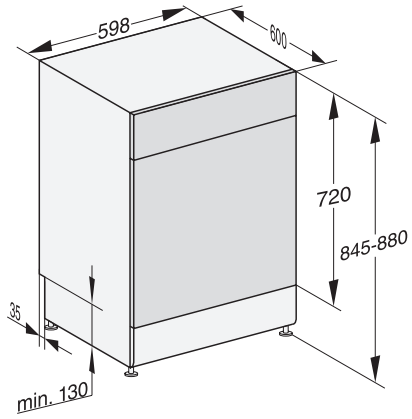

G 5410 SC Front Active Plus

Lave-vaisselle autonome

Pour des résultats de séchage optimaux grâce au séchage AutoOpen.

G7000, free standing dishwasher, 60cm (installation drawing)