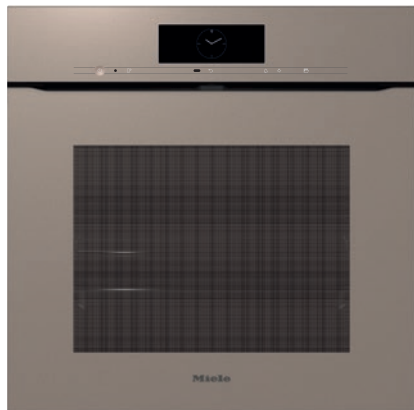

H 7860 BPX

Four sans poignée

dans un design facile à combiner avec thermosonde et BrillantLight.

- Grand écran tactile, capteur de proximité – M Touch+MotionReact
- Gardez toujours un œil sur vos plats – Caméra dans l'enceinte
- Nettoyage facile – pyrolyse et PyroFit
- Des pâtes moelleuses et des croûtes dorées – fonction HydraCook
- Les aliments trop cuits appartiennent au passé – TasteControl

Code EAN: 4002516831518 / Numéro de matériel: 12647490 /  
Ancien Numéro de matériel: 22786095EU3

Modèle et design	
Four encastrable	•
Coloris	Pearlbeige
ArtLine	•
Sans poignée	•
Avantages gustatifs	
TasteControl	•
Montée en température accélérée	•
Préchauffage	•
Thermosonde	sans fil
Maintien au chaud	•
Fonction Crisp	•
Modes de cuisson	
Décongélation	•
Programmes automatiques	•
Programmes automatiques selon pays	•
Rôtissage automatique	•
Chaleur tournante Eco	•
Gril	•
Petit gril	•
Chaleur tournante +	•
Cuisson intensive	•
Fonction HydraCook	•
Fonction HydraCook avec Chaleur tournante +	•
Fonction HydraCook avec Chaleur sole-voûte	•
Fonction HydraCook avec Cuisson intensive	•
Fonction HydraCook avec Rôtissage automatique	•
Cuisson à basse température	•
Chaleur sole-voûte	•
Chaleur voûte	•
Chaleur sole	•
Turbogrill	•
Applications spéciales	•
Confort d'utilisation	
Mise en réseau avec Miele@home	•
Écran	M Touch
Détecteur de proximité MotionReact : allumage de l'éclairage en cas d'approche	•
MotionReact : affichage en cas d'approche	•
MotionReact : signal sonore de confirmation en cas d'approche	•
MotionReact : identification des façades de meuble	•
Caméra dans l'enceinte de cuisson	•
SoftOpen	•
Touch2Open	•
MultiLingua	•
MyMiele	•
Fonction d'aide	•
Jets de vapeur programmables	•
Signaux sonores polyphoniques	•