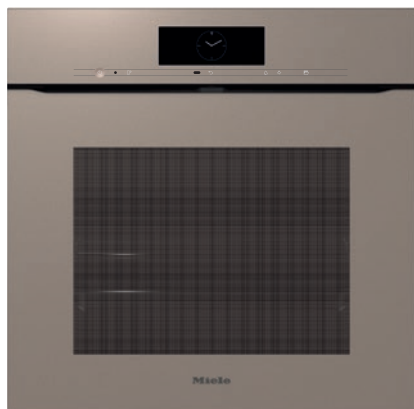

H 7860 BPX

Four sans poignée

dans un design facile à combiner avec thermosonde et BrillantLight.

Code EAN: 4002516831518 / Numéro de matériel: 12647490 /

Ancien Numéro de matériel: 22786095EU3

Hauteur de l'appareil en mm	596
Profondeur de l'appareil en mm	568
Poids en kg	47,0
Puissance totale de raccordement en kW	3,70
Tension en V	220-240
Fréquence en Hz	50
Protection par fusible en A	16
Nombre de phases	1
Câble d'alimentation avec connecteur réseau	•
Longueur du câble de branchement électrique en m	1,50
Remplacer l'ampoule	Service après-vente