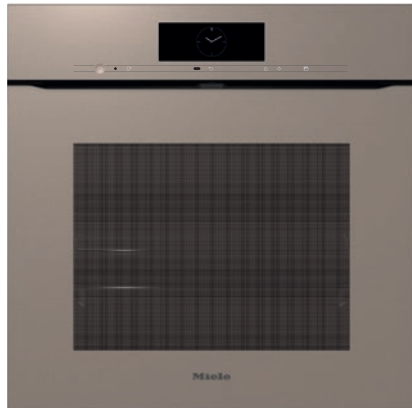

H 7860 BPX

Four sans poignée

dans un design facile à combiner avec thermosonde et BrilliantLight.

Code EAN: 4002516831518 / Numéro de matériel: 12647490 /
Ancien Numéro de matériel: 22786095EU3

Affichage de l'heure	•
Affichage de la date	•
Fonction Minuterie	•
Programmation du début du temps de cuisson	•
Programmation du temps de cuisson	•
Affichage de la température réelle	•
Température préconisée	•
Programmes personnalisés	•
Réglages individuels	•
Efficacité et durabilité	
Classe d'efficacité énergétique (A+++ – D)	A+
Utilisation de la chaleur résiduelle automatique	•
Consommation en mode arrêt en W	0,5
Consommation en mode veille en W	1,0
Consommation en mode veille avec maintien de la connexion au réseau en W	2,0
Durée avant passage automatique en mode veille en min	20
Durée avant passage automatique en mode veille avec maintien de la connexion au réseau en min	20
Durée avant passage automatique en mode arrêt en min	20
Confort d'entretien	
Auto-nettoyage par pyrolyse	•
Catalyseur	•
Résistance de grill rabattable	•
Porte CleanGlass	•
Alimentation eau/dif. vapeur	
Générateur de vapeur puissance en kW	1,10
Réservoir d'eau fraîche, volume en l	0,3
Tuyau d'aspiration pour recueillir l'eau	•
Sécurité	
Système de refroidissement avec porte froide	•
Arrêt de sécurité	•
Verrouillage de la mise en marche	•
Verrouillage de porte en mode Pyrolyse	•
Verrouillage touches	•
Caractéristiques techniques	
Volume de l'enceinte de cuisson en l	76
Nombre de niveaux d'enfournement	5
Nombre de niveaux d'enfournement enceinte 1	5
Nombre de niveaux d'enfournement enceinte 2	5
Marquage des niveaux d'enfournement	•
Éclairage de l'enceinte de cuisson	BrilliantLight
Températures en °C	30–300
Températures min. en °C	30
Températures max. en °C	300
Largeur de niche min. en mm	560
Largeur de niche max. en mm	568
Hauteur de niche min. en mm	590
Hauteur de niche max. en mm	595
Profondeur de la niche en mm	550
Largeur de l'appareil en mm	595